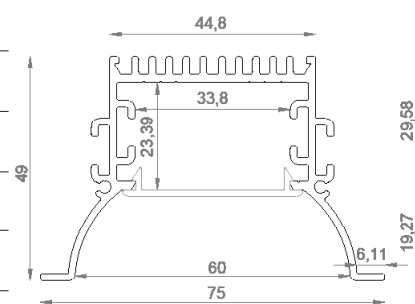

Nombre	LINE 80 RE
Referencia	LINE80RE
Potencia	80W/m máxima potencia de LED soportada
Descripción	Perfil de aluminio para superficie anodizado gris de alta calidad. Adecuado para el uso de tiras flexibles de LED. Disponible en barras de hasta 6m
Aplicaciones	Generar líneas de luz de alta potencia en superficies como techos, paredes, muebles o similares

	REFERENCIA	DESCRIPCIÓN	MATERIAL
	LINE80RE01	Perfil lacado blanco	Aluminio
	LINE80RE02	Perfil anodizado negro	Aluminio
	LINE80RE07	Perfil anodizado plata	Aluminio
	LIDIF8007O	Difusor opal	PC
	LIDIF8007C	Difusor transparente	PC
	LIDIF8007M	Difusor microprismatico	PC
	LINE80RET01	Tapa final lacada blanca	Aluminio
	LINE80RET02	Tapa final lacada negra	Aluminio
	LINE80RET07	Tapa final lacada plata	Aluminio
	LINE40RES07	Soporte metalico	Aluminio