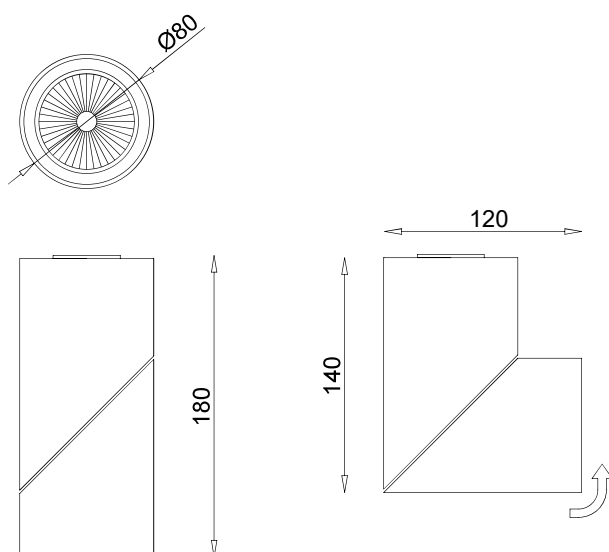

Nombre ADAPT

Descripción

Luminaria LED de superficie de 19W de potencia, en cuerpo de aluminio y orientable. De diseño minimalista y gran variedad de temperaturas de color y reproducción cromática.

Aplicaciones

Iluminación general y de acento.

Referencia	LXSADA 282x	LXSADA 283x	LXSADA 235x	LXSADA 284x	LXSADA 285x	LXSADA 292x	LXSADA 293x	LXSADA 294x
Flujo Luminoso	2.600lm	2.650lm	2.700lm	2.750lm	2.800lm	2.100lm	2.200lm	2.400lm
Eficiencia	136lm/W	139lm/W	142lm/W	144lm/W	147lm/W	110lm/W	115lm/W	126lm/W
Temp. Color	2.700°K	3.000°K	3.500°K	4.000°K	5.000°K	2.700°K	3.000°K	4.000°K
CRI	>80	>80	>80	>80	>80	>90	>90	>90
Consumo	19W							
Tensión	220-240V							
Ángulo	23°							
Factor de potencia	0,9							
Vida útil	50.000h							
Lum. Maint. @50K	L80 B10							
Driver	Incluido							
Regulación	Opción de regulación: Corte de fase y DALI							
Índice de protección	IP 20							
Material	Aluminio							
Peso	970gr							

LUXLIGHT se reserva el derecho de modificar las especificaciones