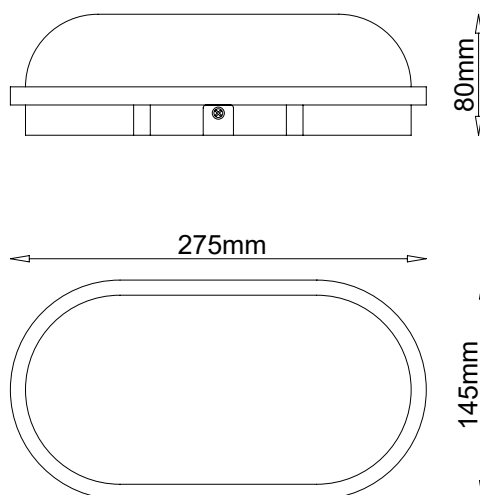

Ficha técnica

LED OUTDOOR

Nombre	BASIC
Descripción	Aplique exterior de LED IP65. Ideal para iluminación en exteriores
Aplicaciones	Iluminación general exterior.
Referencia	LIAPO83BL
Flujo Luminoso	1.600lm
Eficiencia	80m/W
Temp. Color	3.000°K
CRI	>80
Consumo	20W
Tensión	220-240Vac
Ángulo	100°
Factor de potencia	0,8
Vida útil	25.000h
Lum. Maint. @50K	L70 B50
Driver	Incluido
Regulación	No regulable
Índice de protección	IP 65
Material	Polímero

LUXIMPORT, S.A. se reserva el derecho de modificar las especificaciones

Acabados

01

BLANCO