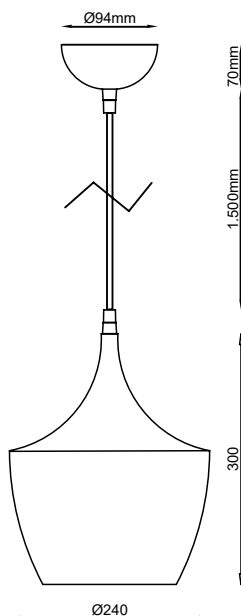

Ficha técnica

LED PENDING

Nombre BLACK

Descripción

Lámpara suspendida metálica con casquillo E27. En acabado exterior negro o blanco y dorado en su interior, presenta 3 siluetas diferentes y incluye cable de 1,5m más florón.

Aplicaciones

Iluminación general y decorativa

Referencia

LIBLACK1 LIBLACK2 LIBLACK3 LIBLACK101 LIBLACK201 LIBLACK301

Acabado

Negro

Blanco

Índice de protección

IP20

Material

Acero

Tensión

220-240V

Máxima potencia sop.

60W

Portalámparas

E27

LUXLIGHT se reserva el derecho de modificar las especificaciones

LIBLACK2

LIBLACK3

Acabados

BLANCO ORO

NEGRO ORO