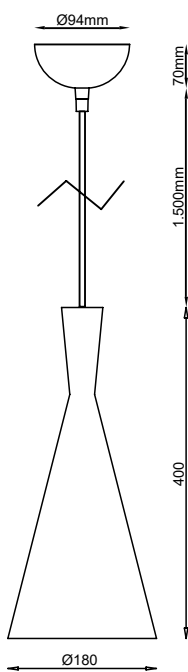

Ficha técnica

LED PENDING

Nombre BLACK

Descripción

Lámpara suspendida metálica con casquillo E27. En acabado exterior negro o blanco y dorado en su interior, presenta 3 siluetas diferentes y incluye cable de 1,5m más florón.

Aplicaciones

Iluminación general y decorativa

Referencia

LIBLACK1 LIBLACK2 LIBLACK3 LIBLACK101 LIBLACK201 LIBLACK301

Acabado

Negro

Blanco

Índice de protección

IP20

Material

Acero

Tensión

220-240V

Máxima potencia sop.

60W

Portalámparas

E27

LUXLIGHT se reserva el derecho de modificar las especificaciones

LIBLACK1