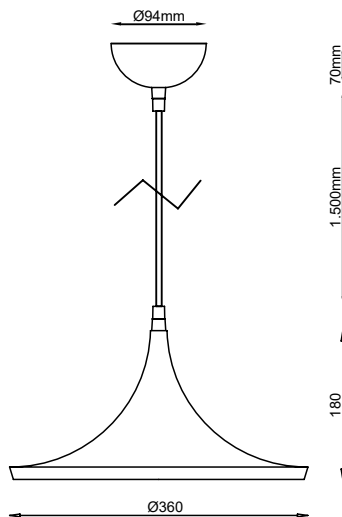

Ficha técnica

LED PENDING

Nombre BLACK

Descripción

Lámpara suspendida metálica con casquillo E27. En acabado exterior negro o blanco y dorado en su interior, presenta 3 siluetas diferentes y incluye cable de 1,5m más florón.

IP20

Material

Acero

Tensión

220-240V

Máxima potencia sop.

60W

Portalámparas

E27

LUXLIGHT se reserva el derecho de modificar las especificaciones

LIBLACK1

LIBLACK2

LIBLACK3

Acabados

BLANCO ORO

NEGRO ORO