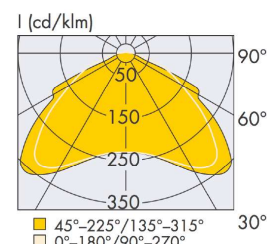

**Nombre** BOX31

**Descripción** Elegante proyector de LED para exterior de 56W de potencia, fabricado en aluminio y con óptica simétrica y asimétrica.

**Aplicaciones** Iluminación exterior

Referencia	LXOBOX 3183x	LXOBOX 3184x	LXOBOX 3185x	LXOBOX 3183Ax	LXOBOX 3184Ax	LXOBOX 3185Ax
Flujo Luminoso	6.200lm	6.400lm	6.600lm	6.200lm	6.400lm	6.600lm
Eficiencia	110lm/W	114lm/W	117lm/W	110lm/W	114lm/W	117lm/W
Temp. Color	3.000°K	4.000°K	5.000°K	3.000°K	4.000°K	5.000°K
Ángulo	Simétrico (120°)			Asimétrico (60°x90°)		
CRI	>80					
Tensión	220-240Vac					
Consumo	56W					
Factor de potencia	0,9					
Vida útil	50.000h					
Lum. Maint. @50K	L80 B10					
Driver	Incluido					
Regulación	Opción de regulación a consultar					
Índice de protección	IP 65					
Material	Aluminio					

LUXLIGHT se reserva el derecho de modificar las especificaciones

S SIMETRICA

A ASIMETRICA

Acabados

01 07

BLANCO ALUMINIO

Completar códigos referencia (x)