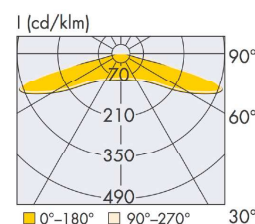

**Nombre** BOX31

**Descripción** Elegante proyector de LED para exterior de 56W de potencia, fabricado en aluminio y con óptica simétrica y asimétrica.

**Aplicaciones** Iluminación exterior

Referencia	LXOBOX 3183x	LXOBOX 3184x	LXOBOX 3185x	LXOBOX 3183Ax	LXOBOX 3184Ax	LXOBOX 3185Ax
Flujo Luminoso	6.200lm	6.400lm	6.600lm	6.200lm	6.400lm	6.600lm
Eficiencia	110lm/W	114lm/W	117lm/W	110lm/W	114lm/W	117lm/W
Temp. Color	3.000°K	4.000°K	5.000°K	3.000°K	4.000°K	5.000°K
Ángulo	Simétrico (120°)			Asimétrico (60°x90°)		
CRI	>80					
Tensión	220-240Vac					
Consumo	56W					
Factor de potencia	0,9					
Vida útil	50.000h					
Lum. Maint. @50K	L80 B10					
Driver	Incluido					
Regulación	Opción de regulación a consultar					
Índice de protección	IP 65					
Material	Aluminio					

LUXLIGHT se reserva el derecho de modificar las especificaciones

S SIMETRICA

A ASIMETRICA

Acabados

01 07

BLANCO ALUMINIO

Completar códigos referencia (x)