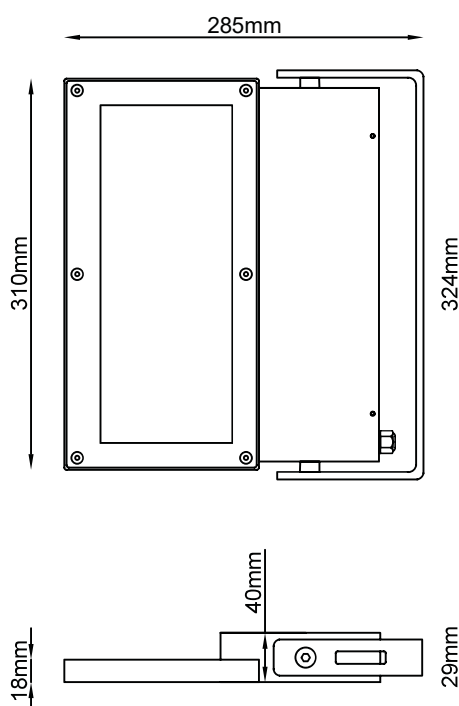

**Nombre** BOX31

**Descripción** Elegante proyector de LED para exterior de 56W de potencia, fabricado en aluminio y con óptica simétrica y asimétrica.

**Aplicaciones** Iluminación exterior

Referencia	LXOBOX 3183x	LXOBOX 3184x	LXOBOX 3185x	LXOBOX 3183Ax	LXOBOX 3184Ax	LXOBOX 3185Ax
Flujo Luminoso	6.200lm	6.400lm	6.600lm	6.200lm	6.400lm	6.600lm
Eficiencia	110lm/W	114lm/W	117lm/W	110lm/W	114lm/W	117lm/W
Temp. Color	3.000°K	4.000°K	5.000°K	3.000°K	4.000°K	5.000°K
Ángulo	Simétrico (120°)			Asimétrico (60°x90°)		
CRI	>80					
Tensión	220-240Vac					
Consumo	56W					
Factor de potencia	0,9					
Vida útil	50.000h					
Lum. Maint. @50K	L80 B10					
Driver	Incluido					
Regulación	Opción de regulación a consultar					
Índice de protección	IP 65					
Material	Aluminio					

LUXLIGHT se reserva el derecho de modificar las especificaciones

S SIMETRICA

A ASIMETRICA

Acabados

01 07

BLANCO ALUMINIO

Completar códigos referencia (x)