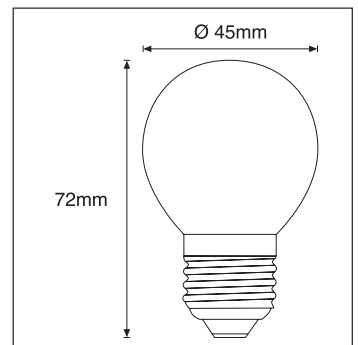

**Ficha técnica**

**LED LAMPS**

<b>Nombre</b>	LED SPHERIC A45 <b>COES427</b>	
<b>Descripción</b>	Lámpara LED esférica tipo A45 de 4W a 176-265V. No regulable.	
<b>Aplicaciones</b>	Iluminación general	
<b>Referencia</b>	<b>COES42783</b>	<b>COES42784</b>
Flujo Luminoso	300lm	320lm
Eficiencia	75lm/W	85lm/W
Temp. Color	3.000°K	4.000°K
Consumo	4W	
CRI	>80	
Tensión	176-265Vac	
Ángulo	200°	
Factor de potencia	0,4	
Vida útil	25.000h	
Lum. Maint. @50K	L70 B50	
Driver	Incluido	
Regulación	No regulable	
Portalámparas	E27	
Índice de protección	IP 20	
Material	Polímero	
Peso	25 gr	
Temp. de trabajo	-20 a 40°C	