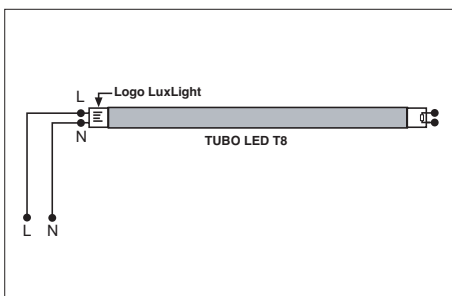

Ficha técnica

LED LAMPS

Nombre LED TUBE COF1200

Descripción Lámpara LED tipo fluorescente lineal de 1.200mm y 20W a 220-240V. Con exterior en polímero. No regulable.

Aplicaciones Iluminación general

Referencia	COF120084	COF120086
Flujo Luminoso	1.825lm	1.850lm
Eficiencia	91lm/W	92lm/W
Temp. Color	4.000°K	6.500°K
Consumo	20W	
CRI	>80	
Tensión	220-240Vac	
Ángulo	180°	
Factor de potencia	0,9	
Vida útil	25.000h	
Lum. Maint. @50K	L70 B50	
Driver	Incluido	
Regulación	No regulable	
Portalámparas	G13	
Índice de protección	IP 20	
Material	Polímero	
Peso	144 gr	
Temp. de trabajo	-20 a 40°C	

LUXIMPORT, S.A. se reserva el derecho de modificar las especificaciones

Esquema montaje directo 220V

Esquema montaje con balasto magnético.
Sustituir el cebador incluido.

Acabado

01
BLANCO