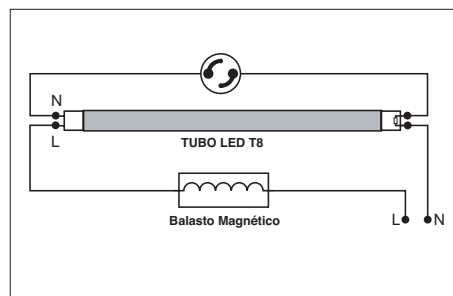

Ficha técnica

LED LAMPS

Nombre LED TUBE COF1200

Descripción Lámpara LED tipo fluorescente lineal de 1.200mm y 20W a 220-240V. Con exterior en polímero. No regulable.

Aplicaciones Iluminación general

Referencia	COF120084	COF120086
Flujo Luminoso	1.825lm	1.850lm
Eficiencia	91lm/W	92lm/W
Temp. Color	4.000°K	6.500°K
Consumo	20W	
CRI	>80	
Tensión	220-240Vac	
Ángulo	180°	
Factor de potencia	0,9	
Vida útil	25.000h	
Lum. Maint. @50K	L70 B50	
Driver	Incluido	
Regulación	No regulable	
Portalámparas	G13	
Índice de protección	IP 20	
Material	Polímero	
Peso	144 gr	
Temp. de trabajo	-20 a 40°C	

LUXIMPORT, S.A. se reserva el derecho de modificar las especificaciones

Esquema montaje directo 220V

Esquema montaje con balasto magnético.
Sustituir el cebador incluido.

Acabado

01
BLANCO