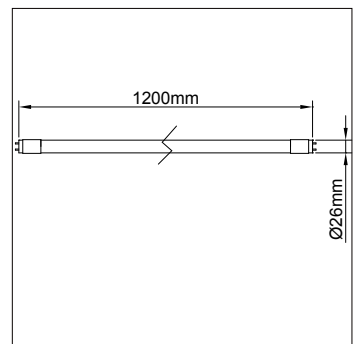

Ficha técnica

LED LAMPS

Nombre LED TUBE COF1200

Descripción Lámpara LED tipo fluorescente lineal de 1.200mm y 20W a 220-240V. Con exterior en polímero. No regulable.

Aplicaciones Iluminación general

Referencia	COF120084	COF120086
Flujo Luminoso	1.825lm	1.850lm
Eficiencia	91lm/W	92lm/W
Temp. Color	4.000°K	6.500°K
Consumo	20W	
CRI	>80	
Tensión	220-240Vac	
Ángulo	180°	
Factor de potencia	0,9	
Vida útil	25.000h	
Lum. Maint. @50K	L70 B50	
Driver	Incluido	
Regulación	No regulable	
Portalámparas	G13	
Índice de protección	IP 20	
Material	Polímero	
Peso	144 gr	
Temp. de trabajo	-20 a 40°C	

LUXIMPORT, S.A. se reserva el derecho de modificar las especificaciones

Esquema montaje directo 220V

Esquema montaje con balasto magnético.
Sustituir el cebador incluido.

Acabado

01
BLANCO