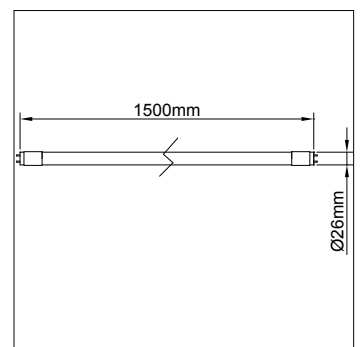

**Ficha técnica**

**LED LAMPS**

**Nombre** LED TUBE COF1500

**Descripción** Lámpara LED tipo fluorescente lineal de 1.500mm y 23W a 220-240V. Con exterior en polímero. No regulable.

**Aplicaciones** Iluminación general

LUXIMPORT, S.A. se reserva el derecho de modificar las especificaciones

Esquema montaje directo 220V

Esquema montaje con balasto magnético. Sustituir el cebador incluido.

Acabado

01  
BLANCO