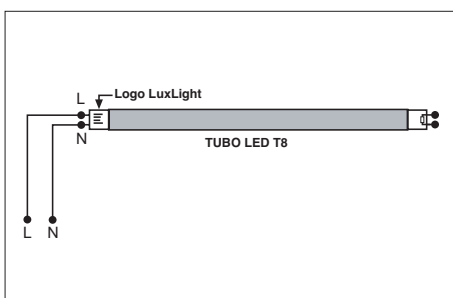

Ficha técnica

LED LAMPS

Nombre LED TUBE COF1500

Descripción Lámpara LED tipo fluorescente lineal de 1.500mm y 23W a 220-240V. Con exterior en polímero. No regulable.

Aplicaciones Iluminación general

Referencia	COF150084	COF150086
Flujo Luminoso	2.050lm	2.100lm
Eficiencia	89lm/W	91lm/W
Temp. Color	4.000°K	6.500°K
Consumo	23W	
CRI	>80	
Tensión	220-240Vac	
Ángulo	180°	
Factor de potencia	0,9	
Vida útil	25.000h	
Lum. Maint. @50K	L70 B50	
Driver	Incluido	
Regulación	No regulable	
Portalámparas	G13	
Índice de protección	IP 20	
Material	Polímero	
Peso	190 gr	
Temp. de trabajo	-20 a 40°C	

LUXIMPORT, S.A. se reserva el derecho de modificar las especificaciones

Esquema montaje directo 220V

Esquema montaje con balasto magnético. Sustituir el cebador incluido.

Acabado

01
BLANCO