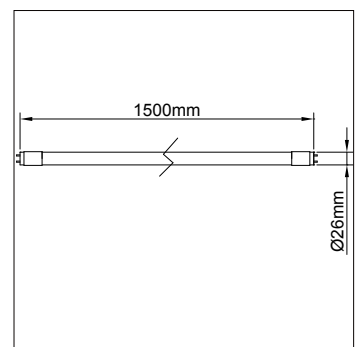

Ficha técnica

LED LAMPS

Nombre LED TUBE COF1500

Descripción Lámpara LED tipo fluorescente lineal de 1.500mm y 23W a 220-240V. Con exterior en polímero. No regulable.

Aplicaciones Iluminación general

Referencia	COF150084	COF150086
Flujo Luminoso	2.050lm	2.100lm
Eficiencia	89lm/W	91lm/W
Temp. Color	4.000°K	6.500°K
Consumo	23W	
CRI	>80	
Tensión	220-240Vac	
Ángulo	180°	
Factor de potencia	0,9	
Vida útil	25.000h	
Lum. Maint. @50K	L70 B50	
Driver	Incluido	
Regulación	No regulable	
Portalámparas	G13	
Índice de protección	IP 20	
Material	Polímero	
Peso	190 gr	
Temp. de trabajo	-20 a 40°C	

LUXIMPORT, S.A. se reserva el derecho de modificar las especificaciones

Esquema montaje directo 220V

Esquema montaje con balasto magnético. Sustituir el cebador incluido.

Acabado

01
BLANCO