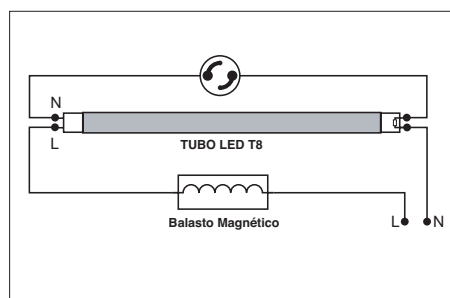

Ficha técnica

LED LAMPS

Nombre LED TUBE COF1500

Descripción Lámpara LED tipo fluorescente lineal de 1.500mm y 23W a 220-240V. Con exterior en polímero. No regulable.

Aplicaciones Iluminación general

Referencia	COF150084	COF150086
Flujo Luminoso	2.050lm	2.100lm
Eficiencia	89lm/W	91lm/W
Temp. Color	4.000°K	6.500°K
Consumo	23W	
CRI	>80	
Tensión	220-240Vac	
Ángulo	180°	
Factor de potencia	0,9	
Vida útil	25.000h	
Lum. Maint. @50K	L70 B50	
Driver	Incluido	
Regulación	No regulable	
Portalámparas	G13	
Índice de protección	IP 20	
Material	Polímero	
Peso	190 gr	
Temp. de trabajo	-20 a 40°C	

LUXIMPORT, S.A. se reserva el derecho de modificar las especificaciones

Esquema montaje directo 220V

Esquema montaje con balasto magnético. Sustituir el cebador incluido.

Acabado

01
BLANCO