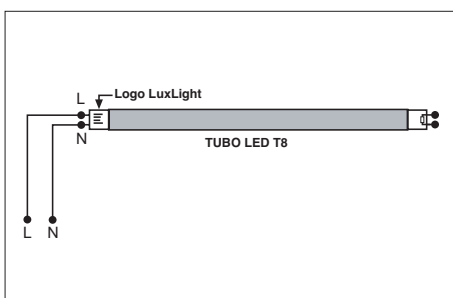

**Ficha técnica**

**LED LAMPS**

**Nombre** LED TUBE COF1500

**Descripción** Lámpara LED tipo fluorescente lineal de 1.500mm y 23W a 220-240V. Con exterior en polímero. No regulable.

**Aplicaciones** Iluminación general

Referencia	COF150084	COF150086
Flujo Luminoso	2.050lm	2.100lm
Eficiencia	89lm/W	91lm/W
Temp. Color	4.000°K	6.500°K
Consumo	23W	
CRI	>80	
Tensión	220-240Vac	
Ángulo	180°	
Factor de potencia	0,9	
Vida útil	25.000h	
Lum. Maint. @50K	L70 B50	
Driver	Incluido	
Regulación	No regulable	
Portalámparas	G13	
Índice de protección	IP 20	
Material	Polímero	
Peso	190 gr	
Temp. de trabajo	-20 a 40°C	

LUXIMPORT, S.A. se reserva el derecho de modificar las especificaciones

Esquema montaje directo 220V

Esquema montaje con balasto magnético. Sustituir el cebador incluido.

Acabado

01  
BLANCO