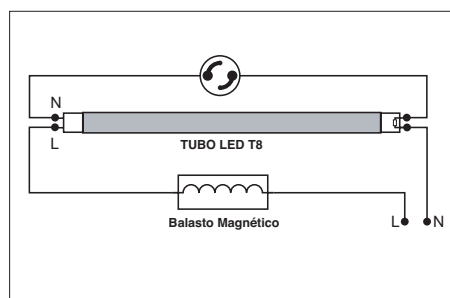

**Ficha técnica**

**LED LAMPS**

**Nombre** LED TUBE COF1500

**Descripción** Lámpara LED tipo fluorescente lineal de 1.500mm y 23W a 220-240V. Con exterior en polímero. No regulable.

**Aplicaciones** Iluminación general

Referencia	COF150084	COF150086
Flujo Luminoso	2.050lm	2.100lm
Eficiencia	89lm/W	91lm/W
Temp. Color	4.000°K	6.500°K
Consumo	23W	
CRI	>80	
Tensión	220-240Vac	
Ángulo	180°	
Factor de potencia	0,9	
Vida útil	25.000h	
Lum. Maint. @50K	L70 B50	
Driver	Incluido	
Regulación	No regulable	
Portalámparas	G13	
Índice de protección	IP 20	
Material	Polímero	
Peso	190 gr	
Temp. de trabajo	-20 a 40°C	

LUXIMPORT, S.A. se reserva el derecho de modificar las especificaciones

Esquema montaje directo 220V

Esquema montaje con balasto magnético. Sustituir el cebador incluido.

Acabado

01  
BLANCO