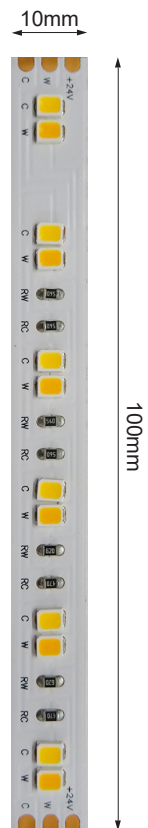

Ficha técnica

LED STRIP

Nombre	COLORS DUO
Referencia	L03STD18003000
Potencia	14,4W/m
Descripción	Tira de LED flexible Colors Duo 14,4W/m con 2 temperaturas de color 1800°K y 3000°K para generar un cambio de color desde blanco ámbar a blanco cálido, diodo SMD 2835, 3 años de garantía, cinta adhesiva 3M 300SLE
Aplicaciones	Iluminación general y decorativa

Referencia	L03STD18003000
Flujo Luminoso	1.045lm/m
Eficiencia	72lm/W
Temp. Color	1.800°K - 3.000°K
Tipo de diodo	SMD2835
Ángulo de apertura	120°
Consumo	14,4W/m
Tensión	24Vdc
Nº LEDs/metro	120
CRI	>80
Ind. de Protección	IP 20
Temp. de trabajo	-20°C ~ +45°C
Vida útil	25.000h
Mant. flujo luminoso	L70 B50
Regulable	Si
Driver incluido	No
Adhesivo	3M 300SLE
Corte cada	100mm
Ancho	10mm
Grosor	1,5mm
Longitud total	25m

LUXLIGHT se reserva el derecho de modificar las especificaciones

Progresión de temperatura de color de 1800K a 3000K

⚠️ ADVERTENCIAS

- La instalación la debe hacer personal cualificado.
- No tocar la superficie de la tira. Utilizar guantes.
- 16 horas de funcionamiento continuo.
- Se precisa superficie de disipación.
- No encienda la tira hasta que esté completamente instalada.
- Manipular en entornos limpios y libres de polvo.
- No doblar en un diámetro inferior a 6cm.
- No doblar en el plano horizontal.
- No ejerza excesiva fuerza en la superficie de la tira.
- No cubra la tira.
- No instalar tramos superiores a 7,5m con la alimentación en un extremo o 15m con la misma alimentación en ambos extremos.