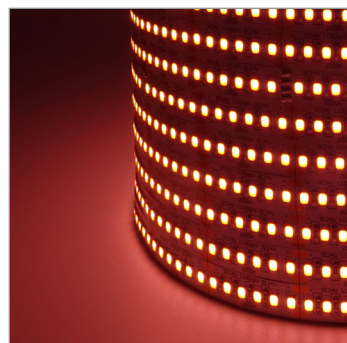

Ficha técnica

LED STRIP

Nombre	COLORS RGB L03 ADV
Referencia	L03ADVRGB
Potencia	14,4W/m
Descripción	Tira de LED flexible Advanced con cambio de color RGB, diodo SMD 3838, 3 años de garantía, cinta adhesiva 3M 300LSE.
Aplicaciones	Iluminación decorativa

Referencia	L03ADVRGB
Color	R+G+B
Tipo de diodo	SMD3838
Ángulo de apertura	120°
Consumo	14,4W/m
Tensión	24Vdc
Nº LEDs/metro	144
CRI	-
Ind. de Protección	IP 20
Temp. de trabajo	-20°C ~ +45°C
Vida útil	25.000h
Mant. flujo luminoso	L70 B50
Regulable	Si
Driver incluido	No
Adhesivo	3M 300LSE
Corte cada	41,7mm
Ancho	10mm
Grosor	2mm
Longitud rollos	25m