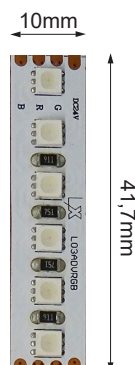

Ficha técnica

LED STRIP

Nombre	COLORS RGB L03 ADV
Referencia	L03ADVRGB
Potencia	14,4W/m
Descripción	Tira de LED flexible Advanced con cambio de color RGB, diodo SMD 3838, 3 años de garantía, cinta adhesiva 3M 300LSE.
Aplicaciones	Iluminación decorativa

Referencia	L03ADVRGB
Color	R+G+B
Tipo de diodo	SMD3838
Ángulo de apertura	120°
Consumo	14,4W/m
Tensión	24Vdc
Nº LEDs/metro	144
CRI	-
Ind. de Protección	IP 20
Temp. de trabajo	-20°C ~ +45°C
Vida útil	25.000h
Mant. flujo luminoso	L70 B50
Regulable	Si
Driver incluido	No
Adhesivo	3M 300LSE
Corte cada	41,7mm
Ancho	10mm
Grosor	2mm
Longitud rollos	25m

LUXLIGHT se reserva el derecho de modificar las especificaciones

⚠️ ADVERTENCIAS

- La instalación la debe hacer personal cualificado.
- No tocar la superficie de la tira. Utilizar guantes.
- 16 horas de funcionamiento continuo.
- Se precisa superficie de disipación.
- No encienda la tira hasta que esté completamente instalada.
- Manipular en entornos limpios y libres de polvo.
- No doblar en un diámetro inferior a 6cm.
- No doblar en el plano horizontal.
- No ejerza excesiva fuerza en la superficie de la tira.
- No instalar tramos superiores a 7,5m con la alimentación en un extremo ó 15m con la misma alimentación en ambos extremos.