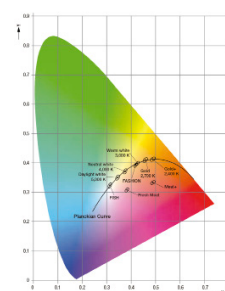

* Lúmenes nominales

LUXLIGHT se reserva el derecho de modificar las especificaciones

ACCESORIOS	Referencia	Descripción	Referencia	Descripción
	LIBASEx	Base para montaje superficie	LI031LOUVER	Antideslumbrante Louver
	LI031R17	Reflector de aluminio 17°	LIR36PINK	Reflector de aluminio 36° rosa
	LIR24	Reflector de aluminio 24°	LIR36YELLOW	Reflector de aluminio 36° dorado
	LIR36	Reflector de aluminio 36°	LIR36PURPLE	Reflector de aluminio 36° lila