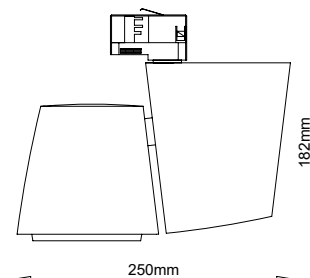

* Lúmenes nominales

LUXLIGHT se reserva el derecho de modificar las especificaciones

ACCESORIOS	Referencia	Descripción	Referencia	Descripción
	LIBASEx	Base para montaje superficie	LI031LOUVER	Antideslumbrante Louver
	LI031R17	Reflector de aluminio 17°	LIR36PINK	Reflector de aluminio 36° rosa
	LIR24	Reflector de aluminio 24°	LIR36YELLOW	Reflector de aluminio 36° dorado
	LIR36	Reflector de aluminio 36°	LIR36PURPLE	Reflector de aluminio 36° lila