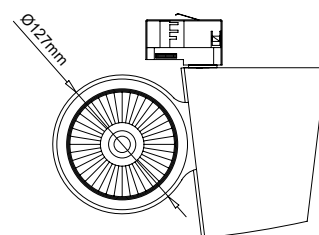

* Lúmenes nominales

LUXLIGHT se reserva el derecho de modificar las especificaciones

ACCESORIOS	Referencia	Descripción	Referencia	Descripción
	LIBASEx	Base para montaje superficie	LI031LOUVER	Antideslumbrante Louver
	LI031R17	Reflector de aluminio 17°	LIR36PINK	Reflector de aluminio 36° rosa
	LIR24	Reflector de aluminio 24°	LIR36YELLOW	Reflector de aluminio 36° dorado
	LIR36	Reflector de aluminio 36°	LIR36PURPLE	Reflector de aluminio 36° lila