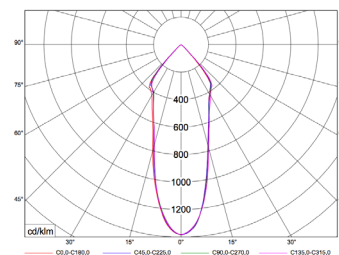

Ficha técnica

LED RECESSED

Nombre CONFORT 23

Descripción Luminaria empotrable LED de máxima calidad, de 19W de potencia, con varias temperaturas de color y reproducción cromática.

Aplicaciones Iluminación general

Referencia	LXR023 2821*	LXR023 2831*	LXR023 2351*	LXR023 2841*	LXR023 2851*	LXR023 2921*	LXR023 2931*	LXR023 2941*
Flujo Luminoso**	2.600lm	2.650lm	2.700lm	2.750lm	2.800lm	2.100lm	2.200lm	2.400lm
Eficiencia	137lm/W	139lm/W	142lm/W	144lm/W	147lm/W	110lm/W	115lm/W	126lm/W
Temp. Color	2.700°K	3000°K	3.500°K	4.000°K	5.000°K	2.700°K	3.000°K	4.000°K
CRI	>80			>90				
Consumo	19W							
Tensión	220-240V							
Ángulo	60°							
Factor de potencia	0,9							
Vida útil	50.000h							
Lum. Maint. @50K	L80 B10							
Driver	Tridonic							
Regulación	Opción de regulación: Corte de fase / Dali / Casambi							
Índice de protección	IP 40							
Material	Aluminio							
Peso	680gr							

** Lúmenes nominales

LUXLIGHT se reserva el derecho de modificar las especificaciones