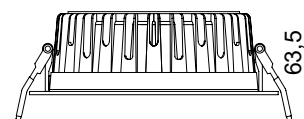

Ficha técnica

LED RECESSED

Nombre CONFORT 23

Descripción Luminaria empotrable LED de máxima calidad, de 19W de potencia, con varias temperaturas de color y reproducción cromática.

Aplicaciones Iluminación general

Referencia	LXR023 2821*	LXR023 2831*	LXR023 2351*	LXR023 2841*	LXR023 2851*	LXR023 2921*	LXR023 2931*	LXR023 2941*
Flujo Luminoso**	2.600lm	2.650lm	2.700lm	2.750lm	2.800lm	2.100lm	2.200lm	2.400lm
Eficiencia	137lm/W	139lm/W	142lm/W	144lm/W	147lm/W	110lm/W	115lm/W	126lm/W
Temp. Color	2.700°K	3000°K	3.500°K	4.000°K	5.000°K	2.700°K	3.000°K	4.000°K
CRI	>80			>90				
Consumo	19W							
Tensión	220-240V							
Ángulo	60°							
Factor de potencia	0,9							
Vida útil	50.000h							
Lum. Maint. @50K	L80 B10							
Driver	Tridonic							
Regulación	Opción de regulación: Corte de fase / Dali / Casambi							
Índice de protección	IP 40							
Material	Aluminio							
Peso	680gr							

** Lúmenes nominales

LUXLIGHT se reserva el derecho de modificar las especificaciones

Acabados

1 BLANCO 7 ALUMINIO (a consultar)

Regulación

*para corte de fase añadir T

*para control DALI añadir D

*para CASAMBI añadir C