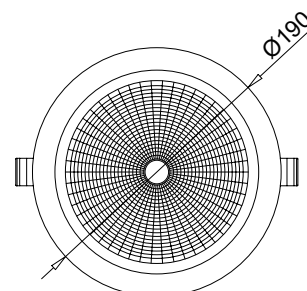

Ficha técnica

LED RECESSED

Nombre CONFORT 23

Descripción Luminaria empotrable LED de máxima calidad, de 19W de potencia, con varias temperaturas de color y reproducción cromática.

Aplicaciones Iluminación general

Referencia	LXR023 2821*	LXR023 2831*	LXR023 2351*	LXR023 2841*	LXR023 2851*	LXR023 2921*	LXR023 2931*	LXR023 2941*
Flujo Luminoso**	2.600lm	2.650lm	2.700lm	2.750lm	2.800lm	2.100lm	2.200lm	2.400lm
Eficiencia	137lm/W	139lm/W	142lm/W	144lm/W	147lm/W	110lm/W	115lm/W	126lm/W
Temp. Color	2.700°K	3000°K	3.500°K	4.000°K	5.000°K	2.700°K	3.000°K	4.000°K
CRI	>80			>90				
Consumo	19W							
Tensión	220-240V							
Ángulo	60°							
Factor de potencia	0,9							
Vida útil	50.000h							
Lum. Maint. @50K	L80 B10							
Driver	Tridonic							
Regulación	Opción de regulación: Corte de fase / Dali / Casambi							
Índice de protección	IP 40							
Material	Aluminio							
Peso	680gr							

** Lúmenes nominales

LUXLIGHT se reserva el derecho de modificar las especificaciones

Acabados

1 BLANCO 7 ALUMINIO (a consultar)

Regulación

*para corte de fase añadir T

*para control DALI añadir D

*para CASAMBI añadir C