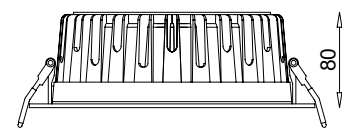

Ficha técnica

LED RECESSED

Nombre	CONFORT 24							
Descripción	Luminaria empotrable LED de máxima calidad y polivalencia, de 19W, 28W y 32W de potencia y una amplia gama de temperaturas de color y reproducción cromática.							
Aplicaciones	Iluminación general							
Referencia 2.500lm	LXR024 2821*	LXR024 2831*	LXR024 2351*	LXR024 2841*	LXR024 2851*	LXR024 2921*	LXR024 2931*	LXR024 2941*
Flujo Luminoso**	2.600lm	2.650lm	2.700lm	2.750lm	2.800lm	2.100lm	2.200lm	2.400lm
Eficiencia	136lm/W	139lm/W	142lm/W	144lm/W	147lm/W	110lm/W	115lm/W	126lm/W
Temp. Color	2.700°K	3000°K	3.500°K	4.000°K	5.000°K	2.700°K	3.000°K	4.000°K
CRI	>80	>80	>80	>80	>80	>90	>90	>90
Consumo	19W							
Referencia 3.500lm	LXR024 3821*	LXR024 3831*	LXR024 3351*	LXR024 3841*	LXR024 3851*	LXR024 3921*	LXR024 3931*	LXR024 3941*
Flujo Luminoso**	3.600lm	3.650lm	3.700lm	3.750lm	3.800lm	2.950lm	3.000lm	3.250lm
Eficiencia	128lm/W	130lm/W	132lm/W	133lm/W	135lm/W	105lm/W	107lm/W	116lm/W
Temp. Color	2.700°K	3000°K	3.500°K	4.000°K	5.000°K	2.700°K	3.000°K	4.000°K
CRI	>80	>80	>80	>80	>80	>90	>90	>90
Consumo	28W							
Referencia 4.500lm	LXR024 4821*	LXR024 4831*	LXR024 4351*	LXR024 4841*	LXR024 4851*	LXR024 4921*	LXR024 4931*	LXR024 4941*
Flujo Luminoso**	4.200lm	4.300lm	4.400lm	4.500lm	4.600lm	3.600lm	3.650lm	3.800lm
Eficiencia	140lm/W	143lm/W	146lm/W	150lm/W	153lm/W	120lm/W	121lm/W	126lm/W
Temp. Color	2.700°K	3000°K	3.500°K	4.000°K	5.000°K	2.700°K	3.000°K	4.000°K
CRI	>80	>80	>80	>80	>80	>90	>90	>90
Consumo	30W							
Referencia ESPECIAL	LXR024 93ART1*	LXR024 FISH1*	LXR024 FASHION1*	LXR024 GOLD1*	LXR024 FRUIT1*	LXR024 FRMEAT1*	LXR024 REMEAT1*	
Flujo Luminoso**	3.300lm	3.800lm	3.500lm	3.500lm	3.200lm	2.300lm	2.300lm	
Eficiencia	110lm/W	126lm/W	116lm/W	116lm/W	106lm/W	76lm/W	76lm/W	
Temp. Color	MUSEO	PESCADO	MODA	PAN	FRUTA	CARNE BLANCA	CARNE ROJA	
CRI	>98							
Consumo	30W							
Referencia TUNABLE WHITE	LXR024 2TW1							
Flujo Luminoso**	3.800lm							
Eficiencia	131lm/W							
Temp. Color	2.450°K - 7.000°K							
CRI	>80							
Consumo	29W							
Tensión	220-240V							
Factor de potencia	0,9							
Vida útil	50.000h							
LED	COB Tridonic o Vossloh							
MacAdam	3							
Ángulo	60°							
Lum. Maint. @50K	L80 B10							
Driver	Tridonic							
Regulación	Opción de regulación: Corte de fase / Dali / Casambi							
Índice de protección	IP 40							
Material	Aluminio							
Peso	890gr							