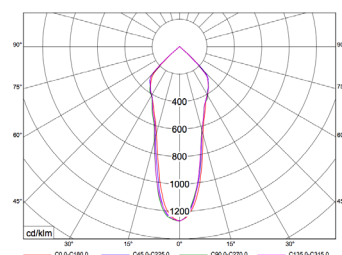

Ficha técnica

LED RECESSED

Nombre	CONFORT 24							
Descripción	Luminaria empotrable LED de máxima calidad y polivalencia, de 19W, 28W y 32W de potencia y una amplia gama de temperaturas de color y reproducción cromática.							
Aplicaciones	Iluminación general							
Referencia 2.500lm	LXR024 2821*	LXR024 2831*	LXR024 2351*	LXR024 2841*	LXR024 2851*	LXR024 2921*	LXR024 2931*	LXR024 2941*
Flujo Luminoso**	2.600lm	2.650lm	2.700lm	2.750lm	2.800lm	2.100lm	2.200lm	2.400lm
Eficiencia	136lm/W	139lm/W	142lm/W	144lm/W	147lm/W	110lm/W	115lm/W	126lm/W
Temp. Color	2.700°K	3000°K	3.500°K	4.000°K	5.000°K	2.700°K	3.000°K	4.000°K
CRI	>80	>80	>80	>80	>80	>90	>90	>90
Consumo	19W							
Referencia 3.500lm	LXR024 3821*	LXR024 3831*	LXR024 3351*	LXR024 3841*	LXR024 3851*	LXR024 3921*	LXR024 3931*	LXR024 3941*
Flujo Luminoso**	3.600lm	3.650lm	3.700lm	3.750lm	3.800lm	2.950lm	3.000lm	3.250lm
Eficiencia	128lm/W	130lm/W	132lm/W	133lm/W	135lm/W	105lm/W	107lm/W	116lm/W
Temp. Color	2.700°K	3000°K	3.500°K	4.000°K	5.000°K	2.700°K	3.000°K	4.000°K
CRI	>80	>80	>80	>80	>80	>90	>90	>90
Consumo	28W							
Referencia 4.500lm	LXR024 4821*	LXR024 4831*	LXR024 4351*	LXR024 4841*	LXR024 4851*	LXR024 4921*	LXR024 4931*	LXR024 4941*
Flujo Luminoso**	4.200lm	4.300lm	4.400lm	4.500lm	4.600lm	3.600lm	3.650lm	3.800lm
Eficiencia	140lm/W	143lm/W	146lm/W	150lm/W	153lm/W	120lm/W	121lm/W	126lm/W
Temp. Color	2.700°K	3000°K	3.500°K	4.000°K	5.000°K	2.700°K	3.000°K	4.000°K
CRI	>80	>80	>80	>80	>80	>90	>90	>90
Consumo	30W							
Referencia ESPECIAL	LXR024 93ART1*	LXR024 FISH1*	LXR024 FASHION1*	LXR024 GOLD1*	LXR024 FRUIT1*	LXR024 FRMEAT1*	LXR024 REMEAT1*	
Flujo Luminoso**	3.300lm	3.800lm	3.500lm	3.500lm	3.200lm	2.300lm	2.300lm	
Eficiencia	110lm/W	126lm/W	116lm/W	116lm/W	106lm/W	76lm/W	76lm/W	
Temp. Color	MUSEO	PESCADO	MODA	PAN	FRUTA	CARNE BLANCA	CARNE ROJA	
CRI	>98							
Consumo	30W							
Referencia TUNABLE WHITE	LXR024 2TW1							
Flujo Luminoso**	3.800lm							
Eficiencia	131lm/W							
Temp. Color	2.450°K - 7.000°K							
CRI	>80							
Consumo	29W							
Tensión	220-240V							
Factor de potencia	0,9							
Vida útil	50.000h							
LED	COB Tridonic o Vossloh							
MacAdam	3							
Ángulo	60°							
Lum. Maint. @50K	L80 B10							
Driver	Tridonic							
Regulación	Opción de regulación: Corte de fase / Dali / Casambi							
Índice de protección	IP 40							
Material	Aluminio							
Peso	890gr							