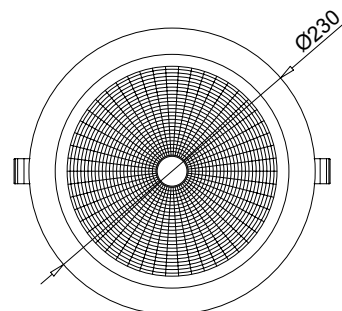

Ficha técnica

LED RECESSED

Nombre	CONFORT 24							
Descripción	Luminaria empotrable LED de máxima calidad y polivalencia, de 19W, 28W y 32W de potencia y una amplia gama de temperaturas de color y reproducción cromática.							
Aplicaciones	Iluminación general							
Referencia 2.500lm	LXR024 2821*	LXR024 2831*	LXR024 2351*	LXR024 2841*	LXR024 2851*	LXR024 2921*	LXR024 2931*	LXR024 2941*
Flujo Luminoso**	2.600lm	2.650lm	2.700lm	2.750lm	2.800lm	2.100lm	2.200lm	2.400lm
Eficiencia	136lm/W	139lm/W	142lm/W	144lm/W	147lm/W	110lm/W	115lm/W	126lm/W
Temp. Color	2.700°K	3000°K	3.500°K	4.000°K	5.000°K	2.700°K	3.000°K	4.000°K
CRI	>80	>80	>80	>80	>80	>90	>90	>90
Consumo	19W							
Referencia 3.500lm	LXR024 3821*	LXR024 3831*	LXR024 3351*	LXR024 3841*	LXR024 3851*	LXR024 3921*	LXR024 3931*	LXR024 3941*
Flujo Luminoso**	3.600lm	3.650lm	3.700lm	3.750lm	3.800lm	2.950lm	3.000lm	3.250lm
Eficiencia	128lm/W	130lm/W	132lm/W	133lm/W	135lm/W	105lm/W	107lm/W	116lm/W
Temp. Color	2.700°K	3000°K	3.500°K	4.000°K	5.000°K	2.700°K	3.000°K	4.000°K
CRI	>80	>80	>80	>80	>80	>90	>90	>90
Consumo	28W							
Referencia 4.500lm	LXR024 4821*	LXR024 4831*	LXR024 4351*	LXR024 4841*	LXR024 4851*	LXR024 4921*	LXR024 4931*	LXR024 4941*
Flujo Luminoso**	4.200lm	4.300lm	4.400lm	4.500lm	4.600lm	3.600lm	3.650lm	3.800lm
Eficiencia	140lm/W	143lm/W	146lm/W	150lm/W	153lm/W	120lm/W	121lm/W	126lm/W
Temp. Color	2.700°K	3000°K	3.500°K	4.000°K	5.000°K	2.700°K	3.000°K	4.000°K
CRI	>80	>80	>80	>80	>80	>90	>90	>90
Consumo	30W							
Referencia ESPECIAL	LXR024 93ART1*	LXR024 FISH1*	LXR024 FASHION1*	LXR024 GOLD1*	LXR024 FRUIT1*	LXR024 FRMEAT1*	LXR024 REMEAT1*	
Flujo Luminoso**	3.300lm	3.800lm	3.500lm	3.500lm	3.200lm	2.300lm	2.300lm	
Eficiencia	110lm/W	126lm/W	116lm/W	116lm/W	106lm/W	76lm/W	76lm/W	
Temp. Color	MUSEO	PESCADO	MODA	PAN	FRUTA	CARNE BLANCA	CARNE ROJA	
CRI	>98							
Consumo	30W							
Referencia TUNABLE WHITE	LXR024 2TW1							
Flujo Luminoso**	3.800lm							
Eficiencia	131lm/W							
Temp. Color	2.450°K - 7.000°K							
CRI	>80							
Consumo	29W							
Tensión	220-240V							
Factor de potencia	0,9							
Vida útil	50.000h							
LED	COB Tridonic o Vossloh							
MacAdam	3							
Ángulo	60°							
Lum. Maint. @50K	L80 B10							
Driver	Tridonic							
Regulación	Opción de regulación: Corte de fase / Dali / Casambi							
Índice de protección	IP 40							
Material	Aluminio							
Peso	890gr							