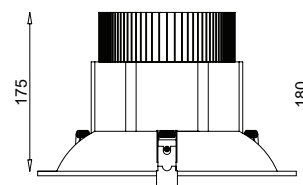

** Lúmenes nominales

LUXLIGHT se reserva el derecho de modificar las especificaciones

*ACCESORIOS Referencia Descripción

LXRR024XL24 Reflector de alta calidad de aluminio 24°