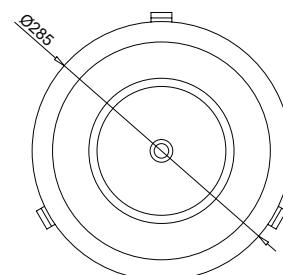

** Lúmenes nominales

LUXLIGHT se reserva el derecho de modificar las especificaciones

*ACCESORIOS Referencia Descripción

LXRR024XL24 Reflector de alta calidad de aluminio 24°