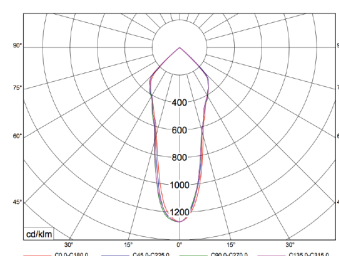

** Lúmenes nominales

LUXLIGHT se reserva el derecho de modificar las especificaciones

*ACCESORIOS Referencia Descripción

LXRR024XL24 Reflector de alta calidad de aluminio 24°