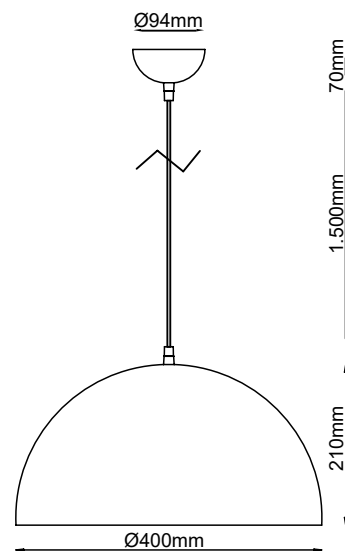

Ficha técnica

LED PENDING

Nombre CUPULA

Descripción Luminaria suspendida semiesférica con reflector dorado. Un toque elegante para una iluminación general.

Aplicaciones Iluminación interior.

Referencia LICUPULAx

Tensión 220-240Vac

Potencia soportada Máximo 60W

Lámpara ESTANDAR

Portalámparas E27

Índice de protección IP 20

Material Aluminio

LUXLIGHT se reserva el derecho de modificar las especificaciones

Acabados

BLANCO NEGRO

Completar códigos referencia (x)