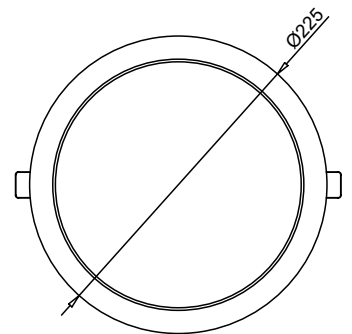

## LED RECESSED

**Nombre** ESSENCE

**Descripción** Luminaria empotrable LED con embellecedor redondo de 24W de potencia.

**Aplicaciones** Iluminación general.

**Referencia** COESSEN001

Flujo Luminoso 1.920lm

Lum. Maint. @50K L70 B50

Driver Incluido

Regulación No regulable

Índice de protección IP 40

Material Polímero

Peso 270gr

LUXIMPORT, S.A. se reserva el derecho de modificar las especificaciones

Ø195mm