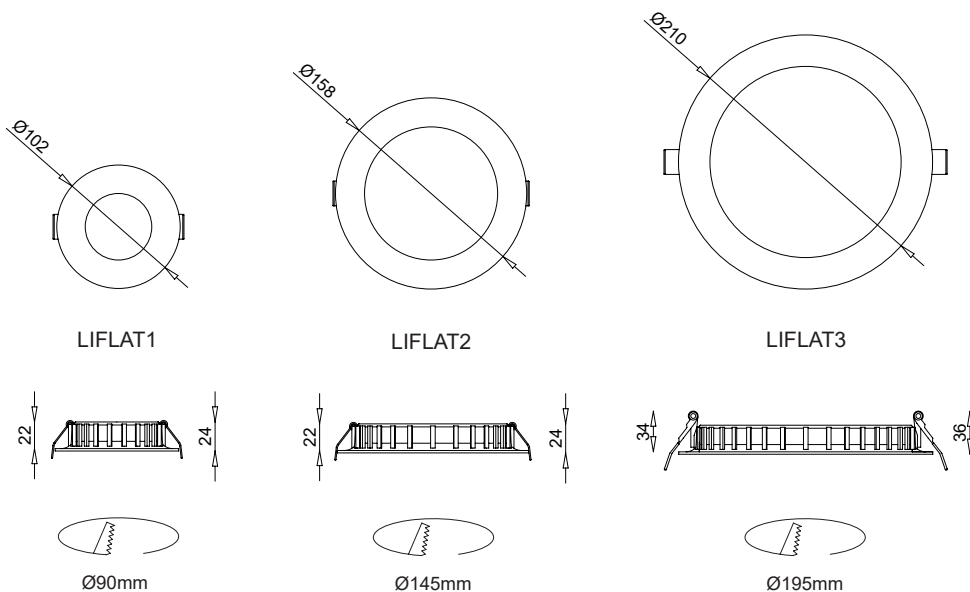

Nombre FLAT

Descripción Luminaria empotrable LED con embellecedor redondo, de 6W, 15W y 22W de potencia. Con difusor rehundido y de estructura robusta.

Aplicaciones Iluminación general, oficinas

Referencia	LIFLAT 18301*	LIFLAT 18401*	LIFLAT 18601*	LIFLAT 28301*	LIFLAT 28401*	LIFLAT 28601*	LIFLAT 38301*	LIFLAT 38401*	LIFLAT 38601*
Flujo Luminoso	400lm	450lm	500lm	1.200lm	1.300lm	1.350lm	1.850lm	2.000lm	2.100lm
Eficiencia	61lm/W	70lm/W	68lm/W	73lm/W	86lm/W	78lm/W	74lm/W	81lm/W	80lm/W
Temp. Color	3.000°K	4.000°K	6.000°K	3.000°K	4.000°K	6.000°K	3.000°K	4.000°K	6.000°K
CRI	>80	>80	>80	>80	>80	>80	>80	>80	>80
Consumo		6W			15W			22W	
Tensión	220-240V								
Ángulo	100°								
Factor de potencia		0,5			0,9			0,9	
Vida útil	25.000h								
Lum. Maint. @50K	L70 B50								
Driver	Incluido								
Regulación	No Regulable								
Índice de protección	IP 40								
Material	Aluminio								
Peso		110gr			220gr			400gr	

LUXLIGHT se reserva el derecho de modificar las especificaciones

Acabados

1

BLANCO

Regulación

*para corte de fase añadir T

*para control DALI añadir D

*para CASAMBI añadir C