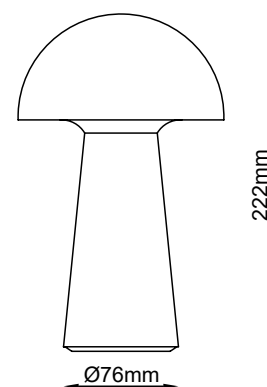

Ficha técnica

OUTDOOR

Nombre FUNGO

Descripción Luminaria LED portátil para uso interior y exterior de 4,5W de potencia. Con tres niveles de regulación y batería de litio recargable por cargador USB.

Aplicaciones Iluminación portátil

Referencia LIFUNGOx

Flujo Luminoso 220lm

Eficiencia 48lm/W

Temp. Color 3000°K

Consumo 4,5W

CRI >80

Tensión 3,7V

Ángulo 360°

Batería de Litio 2.200mAh

Carga batería 6-8h

Conexión USB 5Vdc 1A

Cargador Clase II, 100-240V, output 5V 1A

Regulación 10% / 50% / 100%

Índice de protección IP 44

Material Polímero

Peso 270 gr.

LUXLIGHT se reserva el derecho de modificar las especificaciones

Acabado

1

2

BLANCO NEGRO

Completar códigos referencia (x)