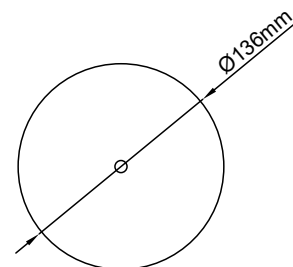

Ficha técnica

OUTDOOR

Nombre FUNGO

Descripción Luminaria LED portátil para uso interior y exterior de 4,5W de potencia. Con tres niveles de regulación y batería de litio recargable por cargador USB.

Aplicaciones Iluminación portátil

Referencia LIFUNGOx

Flujo Luminoso 220lm

Eficiencia 48lm/W

Temp. Color 3000°K

Consumo 4,5W

CRI >80

Tensión 3,7V

Ángulo 360°

Batería de Litio 2.200mAh

Carga batería 6-8h

Conexión USB 5Vdc 1A

Cargador Clase II, 100-240V, output 5V 1A

Regulación 10% / 50% / 100%

Índice de protección IP 44

Material Polímero

Peso 270 gr.

LUXLIGHT se reserva el derecho de modificar las especificaciones

Acabado

1

2

BLANCO NEGRO

Completar códigos referencia (x)