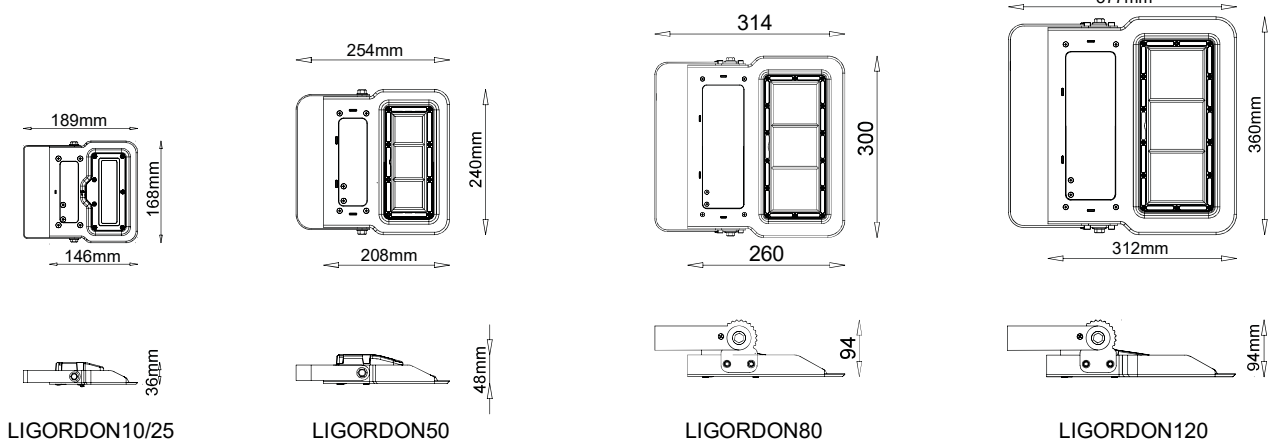

LIGORDON10/25

LIGORDON50

LIGORDON80

Acabado

02
NEGRO