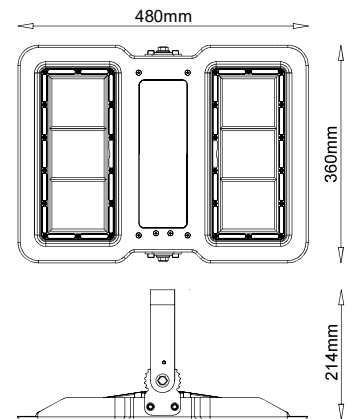

Nombre GORDON

Descripción Proyector exterior LED de 10W, 25W, 50W, 80W, 120W y 200W, con haz asimétrico 60°/100°.

Aplicaciones Iluminación general exterior.

Referencia	LIGORDON 1083	LIGORDON 1084	LIGORDON 2583	LIGORDON 2584	LIGORDON 5083	LIGORDON 5084
Flujo Luminoso	800lm	900lm	2.200lm	2.300lm	4.400lm	4.500lm
Eficiencia	80m/W	90m/W	88m/W	92m/W	88lm/W	90m/W
Temp. Color	3.000°K	4.000°K	3.000°K	4.000°K	3.000°K	4.000°K
Consumo	10W		25W		50W	

CRI	>80
Tensión	220-240Vac
Ángulo	60°/100°
Factor de potencia	0,8
Vida útil	25.000h
Lum. Maint. @50K	L70 B50
Driver	Incluido
Regulación	No regulable
Índice de protección	IP 65
Material	Aluminio

LIGORDON200