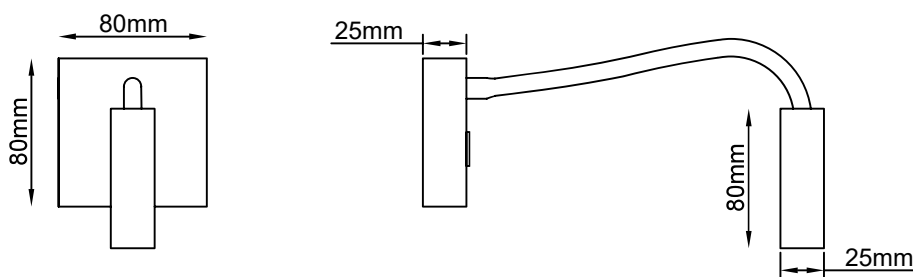

**Nombre** HOTEL2

**Descripción** Aplique LED con cabezal móvil. Especial para lectura con 3W de potencia. Combina funcionalidad y diseño.

**Aplicaciones** Iluminación de acento interior

Referencia	LIHOTEL2x
Flujo Luminoso	240lm
Eficiencia	80lm/W
Temp. Color	3.000°K
Consumo	3W
CRI	>80
Tensión	220-240Vac
Ángulo	30°
Factor de potencia	0,9
Vida útil	25.000h
Lum. Maint. @50K	L70 B50
Driver	Incluido
Regulación	No regulable
Índice de protección	IP 40
Material	Aluminio

LUXLIGHT se reserva el derecho de modificar las especificaciones

Acabados

- 1
- 2

BLANCO NEGRO

Completar códigos referencia (x)