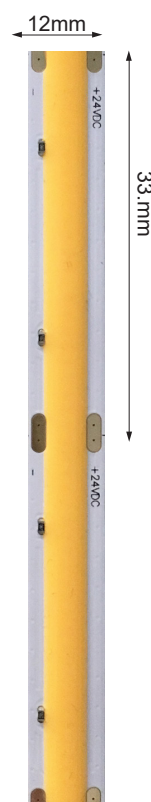

Ficha técnica

LED STRIP

Nombre	COLORS RGBW CONSTANT
Referencia	L04CONRGBW25
Potencia	18W/m
Descripción	Tira de LED flexible con cambio de color RGBW (3000K).
Aplicaciones	Iluminación decorativa

Referencia	L04CONRGBW25
Color	R+G+B+3000K
Tipo de diodo	COB
Ángulo de apertura	150°
Consumo	18W/m
Tensión	24Vdc
Eficiencia	850lm / R-120lm G-330lm B-60lm W-340lm
CRI	>90
Ind. de Protección	IP 20
Temp. de trabajo	-20°C ~ +45°C
Vida útil	25.000h
Mant. flujo luminoso	L70 B50
Regulable	Si
Driver incluido	No
Adhesivo	3M 300LSE
Corte cada	33.3mm
Ancho	12mm
Grosor	1.5mm
Longitud rollos	25m

LUXLIGHT se reserva el derecho de modificar las especificaciones

⚠ ADVERTENCIAS

- La instalación la debe hacer personal cualificado.
- No tocar la superficie de la tira. Utilizar guantes.
- 16 horas de funcionamiento continuo.
- Se precisa superficie de disipación.
- No encienda la tira hasta que esté completamente instalada.
- Manipular en entornos limpios y libres de polvo.
- No doblar en un diámetro inferior a 6cm.
- No doblar en el plano horizontal.
- No ejerza excesiva fuerza en la superficie de la tira.
- No cubra la tira.
- No instalar tramos superiores a 7,5m con la alimentación en un extremo o 15m con la misma alimentación en ambos extremos.