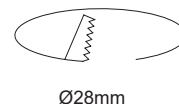

Ficha técnica

LED RECESSED

Nombre LESS

Descripción Luminaria LED para empotrar de tamaño reducido, de 3,3W de potencia y UGR <19. Sus medidas permiten integrarlo en pequeños espacios y mobiliario para conseguir una iluminación de acento.

Aplicaciones Iluminación general y decorativa

Referencia LILESS83x

Flujo Luminoso 220lm

Eficiencia 67lm/W

Temp. Color 3.000°K

CRI >80

Consumo 3,3W

Tensión 220-240V

Ángulo 30°

UGR <19

Factor de potencia 0,5

Vida útil 25.000h

Lum. Maint. @50K L70 B50

Driver Incluido

Regulación No regulable

Índice de protección IP 44

Material Aluminio

Peso 45gr

LUXLIGHT se reserva el derecho de modificar las especificaciones

Acabados

1

2

BLANCO NEGRO

Completar códigos referencia (x)