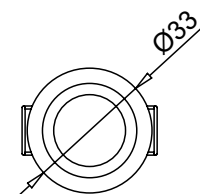

Ficha técnica

LED RECESSED

Nombre LESS

Descripción Luminaria LED para empotrar de tamaño reducido, de 3,3W de potencia y UGR <19. Sus medidas permiten integrarlo en pequeños espacios y mobiliario para conseguir una iluminación de acento.

Ángulo 30°

UGR <19

Factor de potencia 0,5

Vida útil 25.000h

Lum. Maint. @50K L70 B50

Driver Incluido

Regulación No regulable

Índice de protección IP 44

Material Aluminio

Peso 45gr

LUXLIGHT se reserva el derecho de modificar las especificaciones

Acabados

1

2

BLANCO NEGRO

Completar códigos referencia (x)