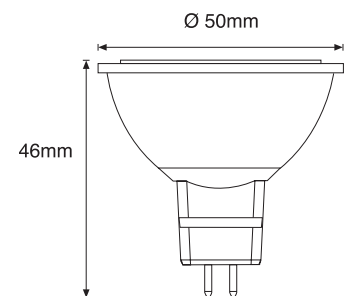

Nombre LED SPOT MR 16 **LI16125**

Descripción Lámpara LED tipo MR16 de 5,5W con portalámparas GU5,3 a 12-30V. No regulable.

Aplicaciones Iluminación general interior

Referencia	LI1612582	LI1612583	LI1612584
Flujo Luminoso	420lm	440lm	460lm
Eficiencia	76lm/W	80lm/W	83lm/W
Temp. Color	2.700°K	3.000°K	4.000°K
Consumo		5,5W	
CRI		>80	
Tensión		12-30Vac/dc	
Ángulo		100°	
Factor de potencia		-	
Vida útil		25.000h	
Lum. Maint. @50K		L70 B50	
Driver		Incluido	
Regulación		No regulable	
Portalámparas		GU5,3	
Índice de protección		IP 20	
Material		Polímero	
Peso		30 gr	
Temp. de trabajo		-20 a 40°C	

LUXLIGHT se reserva el derecho de modificar las especificaciones

Acabado

1

BLANCO