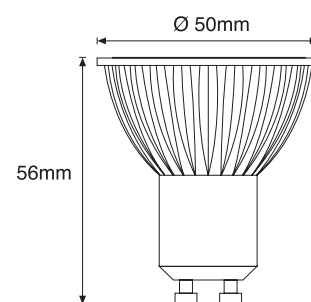

Ficha técnica

LED LAMPS

Nombre LED SPOT PAR 16 **LI162207xx92**

Descripción Lámpara LED tipo PAR16 de 6W y 8W con portalámparas GU10 a 220-240Vac. Con ángulo de emisión de 10°y 24°. No regulable.

Aplicaciones Iluminación puntual y de acento

Referencia	LI1622071092	LI1622072492
Flujo Luminoso	350lm	550lm
Eficiencia	58lm/W	69lm/W
Temp. Color	2.700°K	
Consumo	6W	8W
CRI	>90	
Tensión	220-240Vac	
Ángulo	10°	24°
Factor de potencia	0,8	
Vida útil	25.000h	
Lum. Maint. @50K	L70 B50	
Driver	Incluido	
Regulación	No regulable	
Portalámparas	GU10	
Índice de protección	IP 20	
Material	Polímero	
Peso	35 gr	
Temp. de trabajo	-20 a 40°C	

LUXLIGHT se reserva el derecho de modificar las especificaciones

Acabado

6
GRIS