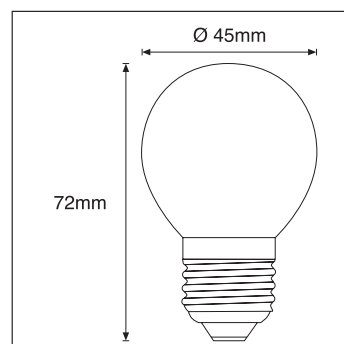

Ficha técnica

LED LAMPS

Nombre LED SPHERIC A45 LIES5278312

Descripción Lámpara LED esférica tipo A45 de 5W a 12V. No regulable.

Aplicaciones Iluminación especial para instalaciones a 12V

Referencia LIES5278312

Flujo Luminoso 400lm

Eficiencia 80lm/W

Temp. Color 3.000°K

Consumo 5W

CRI >80

Tensión 12Vac/dc

Ángulo 200°

Factor de potencia -

Vida útil 25.000h

Lum. Maint. @50K L70 B50

Driver Incluido

Regulación No regulable

Portalámparas E27

Índice de protección IP 20

Material Polímero

Peso 35 gr

Temp. de trabajo -20 a 40°C

LUXLIGHT se reserva el derecho de modificar las especificaciones

Acabado

1
BLANCO