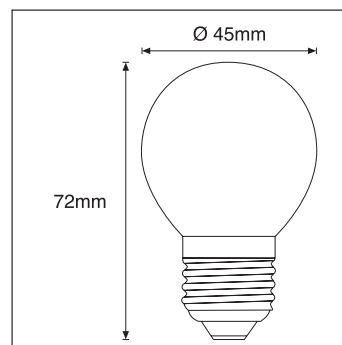

Nombre LED SPHERIC A45 LIES527xxD

Descripción Lámpara LED esférica tipo A45 de 5W a 220-240V. Regulable.

Aplicaciones Iluminación general

Referencia	LIES52783D	LIES52784D	LIES52785D
Flujo Luminoso	380lm	390lm	400lm
Eficiencia	74lm/W	78lm/W	80lm/W
Temp. Color	3.000°K	4.000°K	5.000°K
Consumo	5W		
CRI	>90		
Tensión	220-240Vac		
Ángulo	200°		
Factor de potencia	0,8		
Vida útil	25.000h		
Lum. Maint. @50K	L70 B50		
Driver	Incluido		
Regulación	Regulable		
Portalámparas	E27		
Índice de protección	IP 20		
Material	Polímero		
Peso	35 gr		
Temp. de trabajo	-20 a 40°C		

LUXLIGHT se reserva el derecho de modificar las especificaciones

Acabado

1
BLANCO