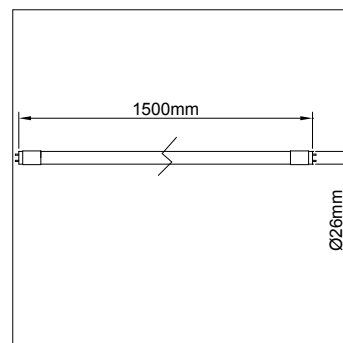

Nombre LED TUBE LIFHO1500

Descripción Lámpara LED tipo fluorescente lineal de 1.500mm y 24W a 100-260Vac, de alta eficiencia y exterior de vidrio. No regulable.

Aplicaciones Iluminación general

Referencia	LIFHO150083	LIFHO150084	LIFHO150086
Flujo Luminoso	3.190lm	3.360lm	3.400lm
Eficiencia	132lm/W	140lm/W	141lm/W
Temp. Color	3.000°K	4.000°K	6.000°K
Consumo	24W		
CRI	>80		
Tensión	100-260Vac		
Ángulo	180°		
Factor de potencia	0,9		
Vida útil	25.000h		
Lum. Maint. @50K	L70 B50		
Driver	Incluido		
Regulación	No regulable		
Portalámparas	G13		
Índice de protección	IP 20		
Material	Polímero / vidrio		
Peso	305 gr		
Temp. de trabajo	-20 a 40°C		

LUXLIGHT se reserva el derecho de modificar las especificaciones

Esquema montaje directo 220V

Esquema montaje con balasto magnético.
Sustituir el cebador incluido.

Acabado

1
BLANCO