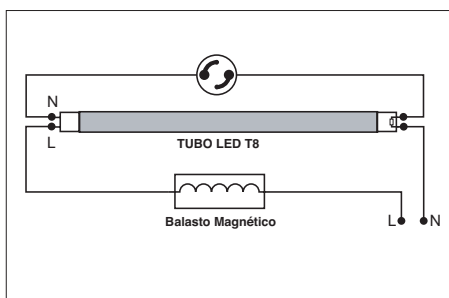

Nombre LED TUBE LIFHO1500

Descripción Lámpara LED tipo fluorescente lineal de 1.500mm y 24W a 100-260Vac, de alta eficiencia y exterior de vidrio. No regulable.

Aplicaciones Iluminación general

Referencia	LIFHO150083	LIFHO150084	LIFHO150086
Flujo Luminoso	3.190lm	3.360lm	3.400lm
Eficiencia	132lm/W	140lm/W	141lm/W
Temp. Color	3.000°K	4.000°K	6.000°K
Consumo	24W		
CRI	>80		
Tensión	100-260Vac		
Ángulo	180°		
Factor de potencia	0,9		
Vida útil	25.000h		
Lum. Maint. @50K	L70 B50		
Driver	Incluido		
Regulación	No regulable		
Portalámparas	G13		
Índice de protección	IP 20		
Material	Polímero / vidrio		
Peso	305 gr		
Temp. de trabajo	-20 a 40°C		

LUXLIGHT se reserva el derecho de modificar las especificaciones

Esquema montaje directo 220V

Esquema montaje con balasto magnético.
Sustituir el cebador incluido.

Acabado

1
BLANCO