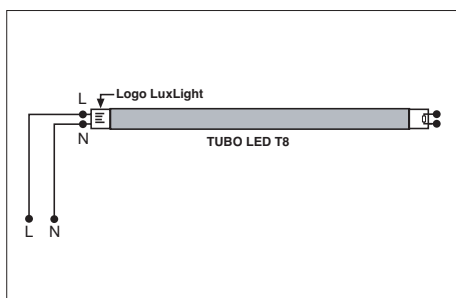

Nombre LED TUBE LIFHO1500

Descripción Lámpara LED tipo fluorescente lineal de 1.500mm y 24W a 100-260Vac, de alta eficiencia y exterior de vidrio. No regulable.

Aplicaciones Iluminación general

Referencia	LIFHO150083	LIFHO150084	LIFHO150086
Flujo Luminoso	3.190lm	3.360lm	3.400lm
Eficiencia	132lm/W	140lm/W	141lm/W
Temp. Color	3.000°K	4.000°K	6.000°K
Consumo	24W		
CRI	>80		
Tensión	100-260Vac		
Ángulo	180°		
Factor de potencia	0,9		
Vida útil	25.000h		
Lum. Maint. @50K	L70 B50		
Driver	Incluido		
Regulación	No regulable		
Portalámparas	G13		
Índice de protección	IP 20		
Material	Polímero / vidrio		
Peso	305 gr		
Temp. de trabajo	-20 a 40°C		

LUXLIGHT se reserva el derecho de modificar las especificaciones

Esquema montaje directo 220V

Esquema montaje con balasto magnético.
Sustituir el cebador incluido.

Acabado

1
BLANCO