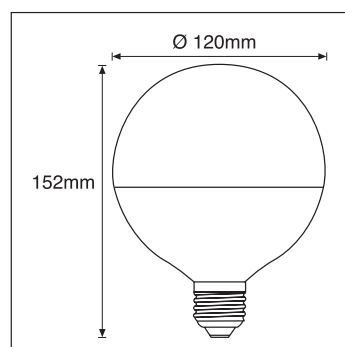

## LED LAMPS

**Nombre** LED GLOBE G120 **LIGL120xxD**

**Descripción** Lámpara LED globo tipo G120 de 15W a 220-240V. Regulable.

**Aplicaciones** Iluminación general

Referencia	LIGL12082D	LIGL12083D	LIGL12084D
Flujo Luminoso	1.020lm	1.060lm	1.100lm
Eficiencia	68lm/W	70lm/W	73lm/W
Temp. Color	2.700°K	3.000°K	4.000°K
Consumo	15W		
CRI	>90		
Tensión	220-240Vac		
Ángulo	230°		
Factor de potencia	0,8		
Vida útil	25.000h		
Lum. Maint. @50K	L70 B50		
Driver	Incluido		
Regulación	Regulable corte de fase		
Portalámparas	E27		
Índice de protección	IP 20		
Material	Polímero		
Peso	122 gr		
Temp. de trabajo	-20 a 40°C		