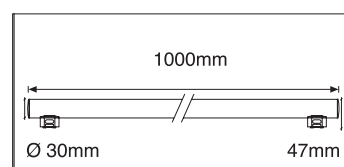

## Ficha técnica

LED LAMPS

**Nombre** LED LINESTRA LILN18

**Descripción** Lámpara LED tipo linestra de 18W a 220-240V. No regulable.

**Aplicaciones** Iluminación general

Referencia	LILN182C	LILN18842C
Flujo Luminoso	1.450lm	1.500lm
Eficiencia	81lm/W	83lm/W
Temp. Color	2.700°K	4.200°K
Consumo	18W	
CRI	>80	
Tensión	220-240Vac	
Ángulo	270°	
Factor de potencia	0,5	
Vida útil	25.000h	
Lum. Maint. @50K	L70 B50	
Driver	Incluido	
Regulación	No regulable	
Portalámparas	S14s	
Índice de protección	IP 20	
Material	Polímero	
Peso	240 gr	
Temp. de trabajo	-20 a 40°C	