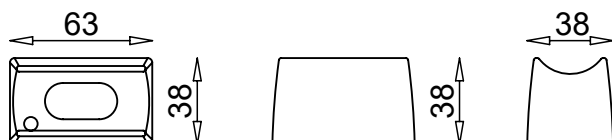

S14s

LUXLIGHT se reserva el derecho de modificar las especificaciones

ACCESORIOS	Referencia	Descripción
	LILNPS1401	Portalámparas Linestra S14d casquillo blanco
	LILNPS1407	Portalámparas Linestra S14d casquillo plata
	LILNPS14S1	Portalámparas Linestra S14s 2 casquillos blancos set 2 unidades
	LILNPS14S7	Portalámparas Linestra S14s 2 casquillos plata set 2 unidades