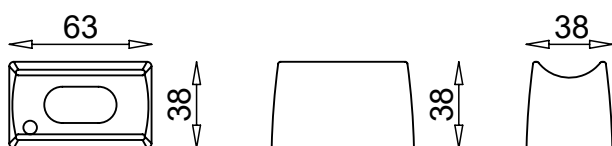

Acabado

1
BLANCO