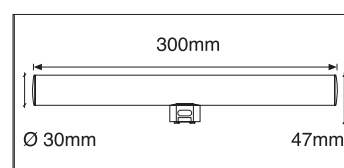

Nombre LED LINESTRA LILN7

Descripción Lámpara LED tipo linestra de 7W a 220-240V. Con uno (S14d) y dos casquillos (S14d). No regulable.

Aplicaciones Iluminación general

Referencia	LILN71C	LILN72C	LILN7841C	LILN7842C
Flujo Luminoso	500lm		520lm	
Eficiencia	72lm/W		74lm/W	
Temp. Color	2.700°K		4.200°K	
Consumo		7W		
CRI		>80		
Tensión		220-240Vac		
Ángulo		270°		
Factor de potencia		0,5		
Vida útil		25.000h		
Lum. Maint. @50K		L70 B50		
Driver		Incluido		
Regulación		No regulable		
Portalámparas	S14d	S14s	S14d	S14s
Índice de protección		IP 20		
Material		Polímero		
Peso	105 gr	120gr	105 gr	120gr
Temp. de trabajo		-20 a 40°C		

LUXLIGHT se reserva el derecho de modificar las especificaciones

S14d