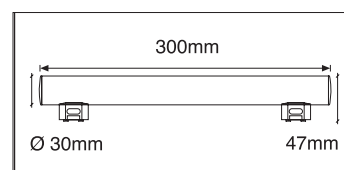

S14s

ACCESORIOS	Referencia	Descripción
	LILNPS1401	Portalámparas Linestra S14d casquillo blanco
	LILNPS1407	Portalámparas Linestra S14d casquillo plata
	LILNPS14S1	Portalámparas Linestra S14s 2 casquillos blancos set 2 unidades
	LILNPS14S7	Portalámparas Linestra S14s 2 casquillos plata set 2 unidades