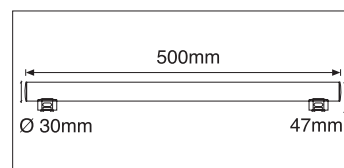

S14s

ACCESORIOS	Referencia	Descripción
	LILNPS1401	Portalámparas Linestra S14d casquillo blanco
	LILNPS1407	Portalámparas Linestra S14d casquillo plata
	LILNPS14S1	Portalámparas Linestra S14s 2 casquillos blancos set 2 unidades
	LILNPS14S7	Portalámparas Linestra S14s 2 casquillos plata set 2 unidades