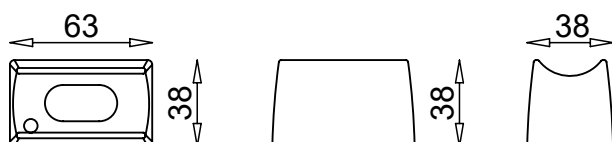

Acabado

1
BLANCO