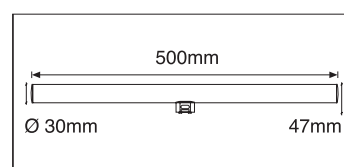

Ficha técnica

LED LAMPS

Nombre LED LINESTRA LILN9

Descripción Lámpara LED tipo linestra de 9W a 220-240V. No regulable.

Aplicaciones Iluminación general

Referencia	LILN91C	LILN92C	LILN9841C	LILN9842C
Flujo Luminoso	700lm		730lm	
Eficiencia	77lm/W		81lm/W	
Temp. Color	2.700°K		4.200°K	
Consumo		9W		
CRI		>80		
Tensión		220-240Vac		
Ángulo		270°		
Factor de potencia		0,5		
Vida útil		25.000h		
Lum. Maint. @50K		L70 B50		
Driver		Incluido		
Regulación		No regulable		
Portalámparas	S14d	S14s	S14d	S14s
Índice de protección		IP 20		
Material		Polímero		
Peso	170 gr	190gr	170gr	190gr
Temp. de trabajo		-20 a 40°C		

LUXLIGHT se reserva el derecho de modificar las especificaciones

S14d