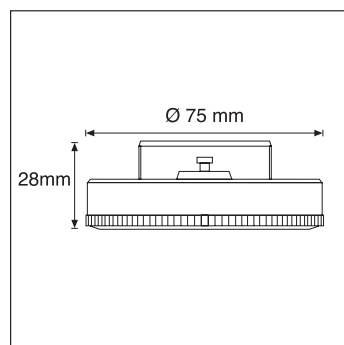

Nombre LED DISC LIML7

Descripción Lámpara LED tipo GX53 de 7W a 220-240V. No regulable.

Aplicaciones Iluminación general

Referencia	LIML783	LIML784
Flujo Luminoso	560lm	580lm
Eficiencia	80lm/W	82lm/W
Temp. Color	3.000°K	4.000°K
Consumo	7W	
CRI	>80	
Tensión	220-240Vac	
Ángulo	100°	
Factor de potencia	0,5	
Vida útil	25.000h	
Lum. Maint. @50K	L70 B50	
Driver	Incluido	
Regulación	No regulable	
Portalámparas	GX53	
Índice de protección	IP 20	
Material	Polímero	
Peso	48 gr	
Temp. de trabajo	-20 a 40°C	

LUXLIGHT se reserva el derecho de modificar las especificaciones