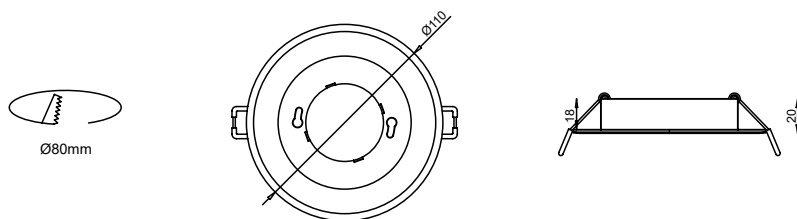

ACCESORIOS Referencia Descripción

LIMLPE01 Portalámparas Disc empotrar para GX53 blanco