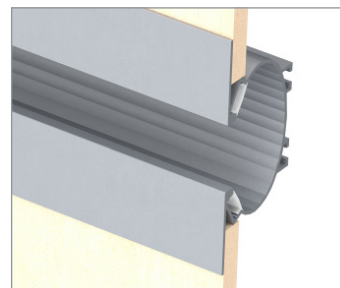

Nombre	LINE11
Referencia	LINE11xx
Potencia	60W/m máxima potencia de LED soportada
Descripción	Perfil de aluminio de empotrar anodizado gris de alta calidad. Adecuado para el uso de tiras flexibles y rígidas de LED. Disponible en barras de hasta 4m
Aplicaciones	Generar líneas de luz de media potencia empotradas, con luz indirecta, en techos, paredes, muebles o similares

	REFERENCIA	DESCRIPCIÓN	MATERIAL
	LINE1107	Perfil LINE11 1m anodizado plata	Aluminio
	LINE101	Perfil LINE11 1m lacado blanco	Aluminio
	LIDIF11DC	Difusor transparente 1m	PC
	LINE11T07	Tapa final sin agujero plata mate	PVC
	LINE11T01	Tapa final sin agujero blanca	PVC
	LINE11TA07	Tapa final con agujero plata mate	PVC
	LINE11TA01	Tapa final con agujero blanca	PVC
	LINE11S	Soporte	Acero

ESCALA 1:2

LUXLIGHT se reserva el derecho de modificar las especificaciones