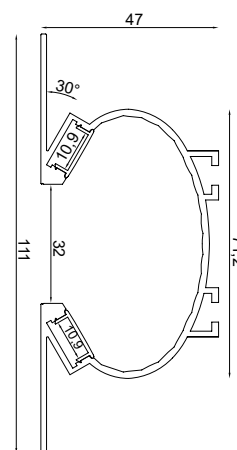

Nombre	LINE11
Referencia	LINE11xx
Potencia	60W/m máxima potencia de LED soportada
Descripción	Perfil de aluminio de empotrar anodizado gris de alta calidad. Adecuado para el uso de tiras flexibles y rígidas de LED. Disponible en barras de hasta 4m
Aplicaciones	Generar líneas de luz de media potencia empotradas, con luz indirecta, en techos, paredes, muebles o similares

	REFERENCIA	DESCRIPCIÓN	MATERIAL
	LINE1107	Perfil LINE11 1m anodizado plata	Aluminio
	LINE101	Perfil LINE11 1m lacado blanco	Aluminio
	LIDIF11DC	Difusor transparente 1m	PC
	LINE11T07	Tapa final sin agujero plata mate	PVC
	LINE11T01	Tapa final sin agujero blanca	PVC
	LINE11TA07	Tapa final con agujero plata mate	PVC
	LINE11TA01	Tapa final con agujero blanca	PVC
	LINE11S	Soporte	Acero

ESCALA 1:2

LUXLIGHT se reserva el derecho de modificar las especificaciones