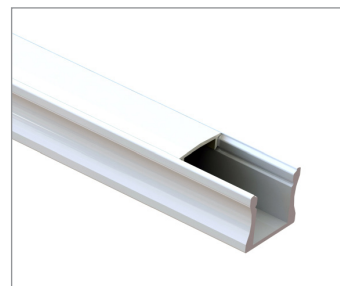

<b>Nombre</b>	LINE14
<b>Referencia</b>	LINE14xx
<b>Potencia</b>	20W/m máxima potencia de LED soportada
<b>Descripción</b>	Perfil de aluminio para superficie de alta calidad. Adecuado para el uso de tiras flexibles de LED. Disponible en barras de hasta 6m
<b>Aplicaciones</b>	Generar líneas de luz de media potencia en superficies como techos, paredes, muebles o similares

	REFERENCIA	DESCRIPCIÓN	MATERIAL
	LINE1407	Perfil LINE14 1m anodizado plata mate	Aluminio
	LINE1402	Perfil LINE14 1m anodizado negro	Aluminio
	LINE1401	Perfil LINE14 1m lacado blanco	Aluminio
	LIDIFO	Difusor blanco opal 1m	PC
	LIDIFC	Difusor transparente 1m	PC
	LIDIFN	Difusor negro 1m	PC
	LINE14T07	Tapa final sin agujero gris	PVC
	LINE14T02	Tapa final sin agujero negra	PVC
	LINE14T01	Tapa final sin agujero blanca	PVC
	LINE14TA07	Tapa final con agujero gris	PVC
	LINE14TA01	Tapa final con agujero negra	PVC
	LINE14TA01	Tapa final con agujero blanca	PVC
	LINE14S07	Soporte gris	PVC
	LINE14S02	Soporte negro	PVC
	LINE14S01	Soporte blanco	PVC

ESCALA 1:1

LUXLIGHT se reserva el derecho de modificar las especificaciones