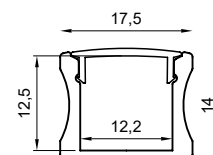

<b>Nombre</b>	LINE14
<b>Referencia</b>	LINE14xx
<b>Potencia</b>	20W/m máxima potencia de LED soportada
<b>Descripción</b>	Perfil de aluminio para superficie de alta calidad. Adecuado para el uso de tiras flexibles de LED. Disponible en barras de hasta 6m
<b>Aplicaciones</b>	Generar líneas de luz de media potencia en superficies como techos, paredes, muebles o similares

	REFERENCIA	DESCRIPCIÓN	MATERIAL
	LINE1407	Perfil LINE14 1m anodizado plata mate	Aluminio
	LINE1402	Perfil LINE14 1m anodizado negro	Aluminio
	LINE1401	Perfil LINE14 1m lacado blanco	Aluminio
	LIDIFO	Difusor blanco opal 1m	PC
	LIDIFC	Difusor transparente 1m	PC
	LIDIFN	Difusor negro 1m	PC
	LINE14T07	Tapa final sin agujero gris	PVC
	LINE14T02	Tapa final sin agujero negra	PVC
	LINE14T01	Tapa final sin agujero blanca	PVC
	LINE14TA07	Tapa final con agujero gris	PVC
	LINE14TA01	Tapa final con agujero negra	PVC
	LINE14TA01	Tapa final con agujero blanca	PVC
	LINE14S07	Soporte gris	PVC
	LINE14S02	Soporte negro	PVC
	LINE14S01	Soporte blanco	PVC

ESCALA 1:1

LUXLIGHT se reserva el derecho de modificar las especificaciones