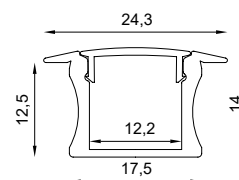

Ficha técnica

PROFILE - RECESSED

Nombre	LINE14RE
Referencia	LINE14RExx
Potencia	20W/m máxima potencia de LED soportada
Descripción	Perfil de aluminio de empotrar anodizado gris de alta calidad. Ade-cuado para el uso de tiras flexibles de LED. Disponible en barras de hasta 6m
Aplicaciones	Generar líneas de luz de media potencia empotradas en techos, pa-redes, muebles o similares

	REFERENCIA	DESCRIPCIÓN	MATERIAL
	LINE14RE07	Perfil LINE14RE 1m anodi. plata mate	Aluminio
	LINE14RE02	Perfil LINE14RE 1m anodizado negro	Aluminio
	LINE14RE01	Perfil LINE14RE 1m lacado blanco	Aluminio
	LIDIFO	Difusor blanco opal 1m	PC
	LIDIFC	Difusor transparente 1m	PC
	LIDIFN	Difusor negro 1m	PC
	LIDIF30°	Lente óptica 30ª	PC
	LINE14RET07	Tapa final sin agujero gris	PVC
	LINE14RET02	Tapa final sin agujero negra	PVC
	LINE14RET01	Tapa final sin agujero blanca	PVC
	LINE14RETA07	Tapa final con agujero gris	PVC
	LINE14RETA02	Tapa final con agujero negra	PVC
	LINE14RETA01	Tapa final con agujero blanca	PVC

ESCALA 1:1

LUXLIGHT se reserva el derecho de modificar las especificaciones