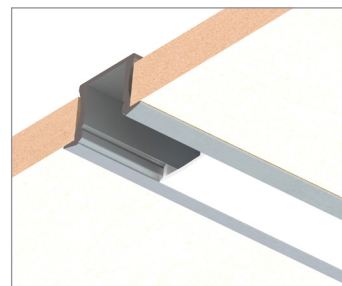

Ficha técnica

PROFILE - RECESSED

Nombre	LINE14RE
Referencia	LINE14RExx
Potencia	20W/m máxima potencia de LED soportada
Descripción	Perfil de aluminio de empotrar anodizado gris de alta calidad. Ade-cuado para el uso de tiras flexibles de LED. Disponible en barras de hasta 6m
Aplicaciones	Generar líneas de luz de media potencia empotradas en techos, pa-redes, muebles o similares

	REFERENCIA	DESCRIPCIÓN	MATERIAL
	LINE14RE07	Perfil LINE14RE 1m anodi. plata mate	Aluminio
	LINE14RE02	Perfil LINE14RE 1m anodizado negro	Aluminio
	LINE14RE01	Perfil LINE14RE 1m lacado blanco	Aluminio
	LIDIFO	Difusor blanco opal 1m	PC
	LIDIFC	Difusor transparente 1m	PC
	LIDIFN	Difusor negro 1m	PC
	LIDIF30°	Lente óptica 30ª	PC
	LINE14RET07	Tapa final sin agujero gris	PVC
	LINE14RET02	Tapa final sin agujero negra	PVC
	LINE14RET01	Tapa final sin agujero blanca	PVC
	LINE14RETA07	Tapa final con agujero gris	PVC
	LINE14RETA02	Tapa final con agujero negra	PVC
	LINE14RETA01	Tapa final con agujero blanca	PVC

ESCALA 1:1

LUXLIGHT se reserva el derecho de modificar las especificaciones