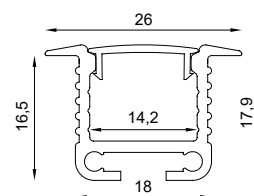

Ficha técnica

PROFILE - RECESSED

Nombre	LINE15RE
Referencia	LINE15RExx
Potencia	25W/m máxima potencia de LED soportada
Descripción	Perfil de aluminio de empotrar anodizado gris de alta calidad. Ade-cuado para el uso de tiras flexibles de LED. Disponible en barras de hasta 6m
Aplicaciones	Generar líneas de luz de media potencia empotradas en techos, pa-redes, muebles o similares

	REFERENCIA	DESCRIPCIÓN	MATERIAL
	LINE15RE07	Perfil LINE14RE 1m anodi. plata mate	Aluminio
	LINE15RE02	Perfil LINE14RE 1m anodizado negro	Aluminio
	LINE15RE01	Perfil LINE14RE 1m lacado blanco	Aluminio
	LIDIFO	Difusor blanco opal 1m	PC
	LIDIFC	Difusor transparente 1m	PC
	LIDIFN	Difusor negro 1m	PC
	LIDIF30°	Lente óptica 30°	PC
	LIDIFG	Difusor cubrecable opaco negro	PC
	LIDIF14X8	Difusor goma opal linea continua 14x8	PC
	LIDIF15X8	Difusor goma opal linea continua 15x8	PC
	LINE15RET07	Tapa final sin agujero gris	PVC
	LINE15RET02	Tapa final sin agujero negra	PVC
	LINE15RET01	Tapa final sin agujero blanca	PVC
	LINE15RETA07	Tapa final con agujero gris	PVC
	LINE15RETA02	Tapa final con agujero negra	PVC
	LINE15RETA01	Tapa final con agujero blanca	PVC
	LINE25RES07	Muelle soporte	Acero

ESCALA 1:1

LUXLIGHT se reserva el derecho de modificar las especificaciones