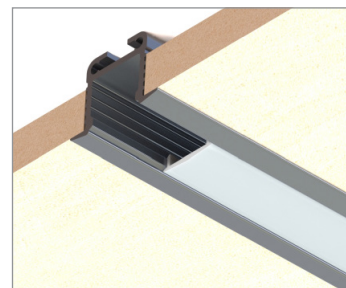

Ficha técnica

PROFILE - RECESSED

Nombre	LINE15RE
Referencia	LINE15RExx
Potencia	25W/m máxima potencia de LED soportada
Descripción	Perfil de aluminio de empotrar anodizado gris de alta calidad. Ade-cuado para el uso de tiras flexibles de LED. Disponible en barras de hasta 6m
Aplicaciones	Generar líneas de luz de media potencia empotradas en techos, pa-redes, muebles o similares

	REFERENCIA	DESCRIPCIÓN	MATERIAL
	LINE15RE07	Perfil LINE14RE 1m anodi. plata mate	Aluminio
	LINE15RE02	Perfil LINE14RE 1m anodizado negro	Aluminio
	LINE15RE01	Perfil LINE14RE 1m lacado blanco	Aluminio
	LIDIFO	Difusor blanco opal 1m	PC
	LIDIFC	Difusor transparente 1m	PC
	LIDIFN	Difusor negro 1m	PC
	LIDIF30°	Lente óptica 30°	PC
	LIDIFG	Difusor cubrecable opaco negro	PC
	LIDIF14X8	Difusor goma opal linea continua 14x8	PC
	LIDIF15X8	Difusor goma opal linea continua 15x8	PC
	LINE15RET07	Tapa final sin agujero gris	PVC
	LINE15RET02	Tapa final sin agujero negra	PVC
	LINE15RET01	Tapa final sin agujero blanca	PVC
	LINE15RETA07	Tapa final con agujero gris	PVC
	LINE15RETA02	Tapa final con agujero negra	PVC
	LINE15RETA01	Tapa final con agujero blanca	PVC
	LINE25RES07	Muelle soporte	Acero

ESCALA 1:1

LUXLIGHT se reserva el derecho de modificar las especificaciones