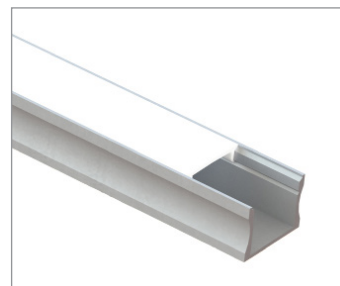

<b>Nombre</b>	LINE23
<b>Referencia</b>	LINE23xx
<b>Potencia</b>	30W/m máxima potencia de LED soportada
<b>Descripción</b>	Perfil de aluminio para superficie de alta calidad. Adecuado para el uso de tiras flexibles de LED. Disponible en barras de hasta 4m
<b>Aplicaciones</b>	Generar líneas de luz de alta potencia en superficies como techos, paredes, muebles o similares

	REFERENCIA	DESCRIPCIÓN	MATERIAL
	LINE2307	Perfil LINE23 1m anodizado plata mate	Aluminio
	LINE2301	Perfil LINE23 1m lacado blanco	Aluminio
	LINE23DC	Difusor transparente 1m	PC
	LINE23DF	Difusor glaseado 1m	PC
	LINE23T07	Tapa final sin agujero plata	PVC
	LINE23T01	Tapa final sin agujero blanca	PVC
	LINE23TA07	Tapa final con agujero plata	PVC
	LINE23TA01	Tapa final con agujero blanca	PVC
	LINE23S	Soporte	Acero

ESCALA 1:1

LUXLIGHT se reserva el derecho de modificar las especificaciones