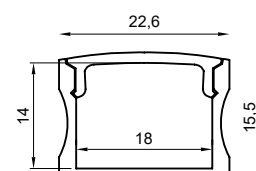

<b>Nombre</b>	LINE23
<b>Referencia</b>	LINE23xx
<b>Potencia</b>	30W/m máxima potencia de LED soportada
<b>Descripción</b>	Perfil de aluminio para superficie de alta calidad. Adecuado para el uso de tiras flexibles de LED. Disponible en barras de hasta 4m
<b>Aplicaciones</b>	Generar líneas de luz de alta potencia en superficies como techos, paredes, muebles o similares

	REFERENCIA	DESCRIPCIÓN	MATERIAL
	LINE2307	Perfil LINE23 1m anodizado plata mate	Aluminio
	LINE2301	Perfil LINE23 1m lacado blanco	Aluminio
	LINE23DC	Difusor transparente 1m	PC
	LINE23DF	Difusor glaseado 1m	PC
	LINE23T07	Tapa final sin agujero plata	PVC
	LINE23T01	Tapa final sin agujero blanca	PVC
	LINE23TA07	Tapa final con agujero plata	PVC
	LINE23TA01	Tapa final con agujero blanca	PVC
	LINE23S	Soporte	Acero

ESCALA 1:1

LUXLIGHT se reserva el derecho de modificar las especificaciones