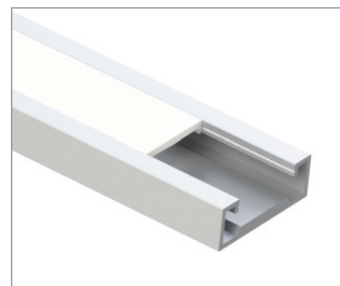

Nombre	LINE25S
Referencia	LINE25Sxx
Potencia	20W/m máxima potencia de LED soportada
Descripción	Perfil de aluminio para superficie anodizado gris de alta calidad. Ade- cuado para el uso de tiras flexibles de LED. Disponible en barras de hasta 4m
Aplicaciones	Generar líneas de luz de media potencia en superficies como techos, paredes, muebles o similares

	REFERENCIA	DESCRIPCIÓN	MATERIAL
	LINE25SLIM07	Perfil LINE25S 1m anodi. plata mate	Aluminio
	LINE25SLIM02	Perfil LINE25S 1m anodizado negro	Aluminio
	LINE25SLIM01	Perfil LINE25S 1m lacado blanco	Aluminio
	LINE25SLIMDF	Difusor glaseado 1m	PC
	LINE25SLIMT07	Tapa final sin agujero plata mate	PVC
	LINE25SLIMT02	Tapa final sin agujero negra	PVC
	LINE25SLIMT01	Tapa final sin agujero blanca	PVC
	LINE25SLIMTA07	Tapa final con agujero plata mate	PVC
	LINE25SLIMTA02	Tapa final con agujero negra	PVC
	LINE25SLIMTA01	Tapa final con agujero blanca	PVC
	LINE25SLIMS	Soporte	Acero

ESCALA 1:1

LUXLIGHT se reserva el derecho de modificar las especificaciones