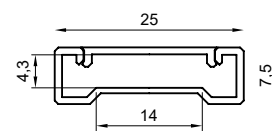

Nombre	LINE25S
Referencia	LINE25Sxx
Potencia	20W/m máxima potencia de LED soportada
Descripción	Perfil de aluminio para superficie anodizado gris de alta calidad. Ade- cuado para el uso de tiras flexibles de LED. Disponible en barras de hasta 4m
Aplicaciones	Generar líneas de luz de media potencia en superficies como techos, paredes, muebles o similares

	REFERENCIA	DESCRIPCIÓN	MATERIAL
	LINE25SLIM07	Perfil LINE25S 1m anodi. plata mate	Aluminio
	LINE25SLIM02	Perfil LINE25S 1m anodizado negro	Aluminio
	LINE25SLIM01	Perfil LINE25S 1m lacado blanco	Aluminio
	LINE25SLIMDF	Difusor glaseado 1m	PC
	LINE25SLIMT07	Tapa final sin agujero plata mate	PVC
	LINE25SLIMT02	Tapa final sin agujero negra	PVC
	LINE25SLIMT01	Tapa final sin agujero blanca	PVC
	LINE25SLIMTA07	Tapa final con agujero plata mate	PVC
	LINE25SLIMTA02	Tapa final con agujero negra	PVC
	LINE25SLIMTA01	Tapa final con agujero blanca	PVC
	LINE25SLIMS	Soporte	Acero