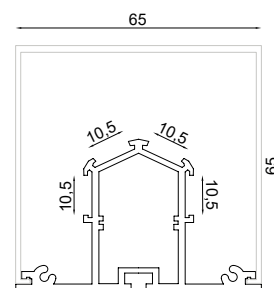

## PROFILES - SURFACE

<b>Nombre</b>	LINE65
<b>Referencia</b>	LINE65xx
<b>Potencia</b>	60W/m máxima potencia de LED soportada
<b>Descripción</b>	Perfil de aluminio para superficie de alta calidad. Adecuado para el uso de tiras flexibles de LED. Disponible en barras de hasta 4m
<b>Aplicaciones</b>	Generar líneas de luz de alta potencia en superficies o suspendidas. Especial para hacer luminarias lineales.

	REFERENCIA	DESCRIPCIÓN	MATERIAL
	LINE6507	Perfil LINE65 1m anodizado plata mate	Aluminio
	LINE65DF	Difusor glaseado 1m	PC
	LINE65T01	Tapa final sin agujero blanca	PVC
	LINE30RP	Suspensión	Acero

ESCALA 1:2