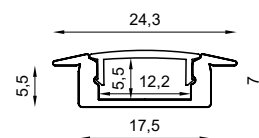

Ficha técnica

PROFILES - RECESSED

Nombre	LINE7RE
Referencia	LINE7RExx
Potencia	15W/m máxima potencia de LED soportada
Descripción	Perfil de aluminio de empotrar anodizado gris de alta calidad. Adecuado para el uso de tiras flexibles de LED. Disponible en barras de hasta 6m
Aplicaciones	Generar líneas de luz de baja potencia empotradas en techos, paredes, muebles o similares

	REFERENCIA	DESCRIPCIÓN	MATERIAL
	LINE7RE07	Perfil LINE7RE 1m anodi. plata mate	Aluminio
	LINE7RE02	Perfil LINE7RE 1m anodizado negro	Aluminio
	LINE7RE01	Perfil LINE7RE 1m lacado blanco	Aluminio
	LIDIFO	Difusor blanco opal 1m	PC
	LIDIFC	Difusor transparente 1m	PC
	LIDIFN	Difusor negro 1m	PC
	LINE7RET07	Tapa final sin agujero gris	PVC
	LINE7RET02	Tapa final sin agujero negra	PVC
	LINE7RET01	Tapa final sin agujero blanca	PVC
	LINE7RETA07	Tapa final con agujero gris	PVC
	LINE7RETA02	Tapa final con agujero negra	PVC
	LINE7RETA01	Tapa final con agujero blanca	PVC