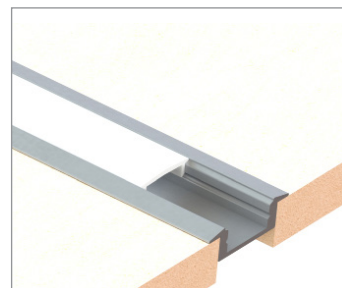

Ficha técnica

PROFILES - RECESSED

Nombre	LINE7RE
Referencia	LINE7RExx
Potencia	15W/m máxima potencia de LED soportada
Descripción	Perfil de aluminio de empotrar anodizado gris de alta calidad. Adecuado para el uso de tiras flexibles de LED. Disponible en barras de hasta 6m
Aplicaciones	Generar líneas de luz de baja potencia empotradas en techos, paredes, muebles o similares

	REFERENCIA	DESCRIPCIÓN	MATERIAL
	LINE7RE07	Perfil LINE7RE 1m anodi. plata mate	Aluminio
	LINE7RE02	Perfil LINE7RE 1m anodizado negro	Aluminio
	LINE7RE01	Perfil LINE7RE 1m lacado blanco	Aluminio
	LIDIFO	Difusor blanco opal 1m	PC
	LIDIFC	Difusor transparente 1m	PC
	LIDIFN	Difusor negro 1m	PC
	LINE7RET07	Tapa final sin agujero gris	PVC
	LINE7RET02	Tapa final sin agujero negra	PVC
	LINE7RET01	Tapa final sin agujero blanca	PVC
	LINE7RETA07	Tapa final con agujero gris	PVC
	LINE7RETA02	Tapa final con agujero negra	PVC
	LINE7RETA01	Tapa final con agujero blanca	PVC

ESCALA 1:1

LUXLIGHT se reserva el derecho de modificar las especificaciones