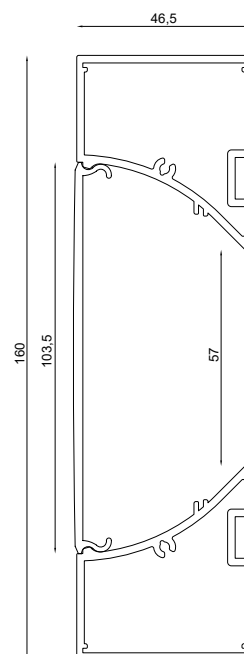

<b>Nombre</b>	LINE8147
<b>Referencia</b>	LINE8147xx
<b>Potencia</b>	90W/m máxima potencia de LED soportada
<b>Descripción</b>	Perfil de aluminio para superficie anodizado gris de alta calidad. Ade- cuado para el uso de tiras flexibles y rígidas de LED. Disponible en barras de hasta 6m
<b>Aplicaciones</b>	Generar líneas de luz de alta potencia. Especial para hacer lumina- rias de gran potencia.

	REFERENCIA	DESCRIPCIÓN	MATERIAL
	LINE814707	Perfil LINE8147 1m anod. plata mate	Aluminio
	LINE814702	Perfil LINE8147 1m anod. negro	Aluminio
	LINE814701	Perfil LINE8147 1m lacado blanco	Aluminio
	LIDIF8147O	Difusor blanco opal 1m	PC
	LIDIF8147C	Difusor transparente 1m	PC
	LINE8147T07	Tapa final anodizada plata mate	Aluminio
	LINE8147T02	Tapa final anodizada negra	Aluminio
	LINE8147T01	Tapa final lacada blanca	Aluminio
	LISUSPD	Suspensión directa plata	Acero
	LISUSP	Kit suspensión perfil sin cable plata	Acero
	LICABLE	Cable 1,5m plata	Acero

ESCALA 1:2

LUXLIGHT se reserva el derecho de modificar las especificaciones