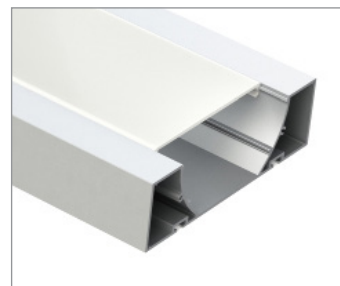

<b>Nombre</b>	LINE8147
<b>Referencia</b>	LINE8147xx
<b>Potencia</b>	90W/m máxima potencia de LED soportada
<b>Descripción</b>	Perfil de aluminio para superficie anodizado gris de alta calidad. Ade- cuado para el uso de tiras flexibles y rígidas de LED. Disponible en barras de hasta 6m
<b>Aplicaciones</b>	Generar líneas de luz de alta potencia. Especial para hacer lumina- rias de gran potencia.

	REFERENCIA	DESCRIPCIÓN	MATERIAL
	LINE814707	Perfil LINE8147 1m anod. plata mate	Aluminio
	LINE814702	Perfil LINE8147 1m anod. negro	Aluminio
	LINE814701	Perfil LINE8147 1m lacado blanco	Aluminio
	LIDIF8147O	Difusor blanco opal 1m	PC
	LIDIF8147C	Difusor transparente 1m	PC
	LINE8147T07	Tapa final anodizada plata mate	Aluminio
	LINE8147T02	Tapa final anodizada negra	Aluminio
	LINE8147T01	Tapa final lacada blanca	Aluminio
	LISUSPD	Suspensión directa plata	Acero
	LISUSP	Kit suspensión perfil sin cable plata	Acero
	LICABLE	Cable 1,5m plata	Acero

ESCALA 1:2

LUXLIGHT se reserva el derecho de modificar las especificaciones