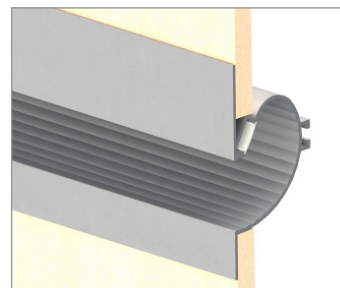

Ficha técnica

PROFILES - RECESSED

Nombre	LINE96
Referencia	LINE96xx
Potencia	60W/m máxima potencia de LED soportada
Descripción	Perfil de aluminio de empotrar anodizado gris de alta calidad. Adecuado para el uso de tiras flexibles y rígidas de LED. Disponible en barras de hasta 4m
Aplicaciones	Generar líneas de luz de media potencia empotradas, con luz indirecta, en techos, paredes, muebles o similares

	REFERENCIA	DESCRIPCIÓN	MATERIAL
	LINE9607	Perfil LINE96 1m anodizado plata	Aluminio
	LINE9601	Perfil LINE96 1m lacado blanco	Aluminio
	LIDIF96DC	Difusor transparente 1m	PC
	LINE96T07	Tapa final sin agujero plata mate	PVC
	LINE96T01	Tapa final sin agujero blanca	PVC
	LINE96TA07	Tapa final con agujero plata mate	PVC
	LINE96TA01	Tapa final con agujero blanca	PVC
	LINE96S	Soporte	Acero

ESCALA 1:2

LUXLIGHT se reserva el derecho de modificar las especificaciones