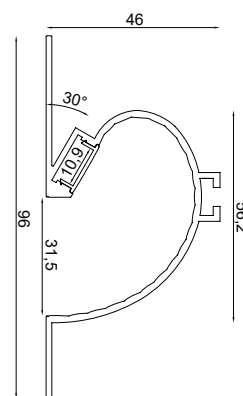

Ficha técnica

PROFILES - RECESSED

Nombre	LINE96
Referencia	LINE96xx
Potencia	60W/m máxima potencia de LED soportada
Descripción	Perfil de aluminio de empotrar anodizado gris de alta calidad. Adecuado para el uso de tiras flexibles y rígidas de LED. Disponible en barras de hasta 4m
Aplicaciones	Generar líneas de luz de media potencia empotradas, con luz indirecta, en techos, paredes, muebles o similares

	REFERENCIA	DESCRIPCIÓN	MATERIAL
	LINE9607	Perfil LINE96 1m anodizado plata	Aluminio
	LINE9601	Perfil LINE96 1m lacado blanco	Aluminio
	LIDIF96DC	Difusor transparente 1m	PC
	LINE96T07	Tapa final sin agujero plata mate	PVC
	LINE96T01	Tapa final sin agujero blanca	PVC
	LINE96TA07	Tapa final con agujero plata mate	PVC
	LINE96TA01	Tapa final con agujero blanca	PVC
	LINE96S	Soporte	Acero

ESCALA 1:2

LUXLIGHT se reserva el derecho de modificar las especificaciones