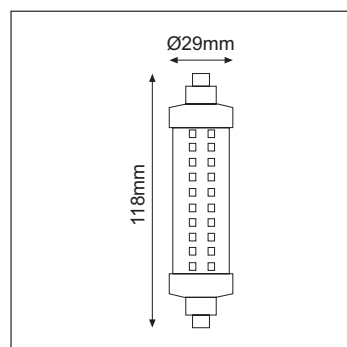

Nombre LED LINER R7s 118mm **LINER7S15**

Descripción Lámpara LED tipo R7s de 118mm y 15W a 220V. No regulable.

Aplicaciones Iluminación general

Referencia	LINER7S1582	LINER7S1584
Flujo Luminoso	2000lm	2100lm
Eficiencia	133lm/W	140lm/W
Temp. Color	3.000°K	4.000°K
Consumo	15W	
CRI	>80	
Tensión	220-240Vac	
Ángulo	270°	
Factor de potencia	0,8	
Vida útil	25.000h	
Lum. Maint. @50K	L70 B50	
Driver	Incluido	
Regulación	No regulable	
Portalámparas	R7s	
Índice de protección	IP 20	
Material	Cerámica / Polímero	
Peso	136 gr	
Temp. de trabajo	-20 a 40°C	