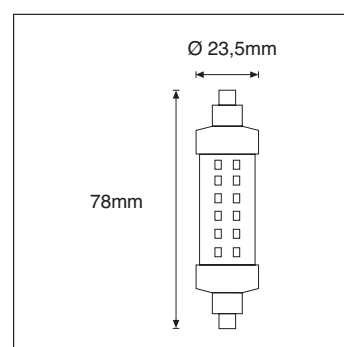

Ficha técnica

LED LAMPS

Nombre LED LINER R7s 78mm **LINER7S5**

Descripción Lámpara LED tipo R7s de 78mm y 5W a 220V. No regulable.

Aplicaciones Iluminación general

Referencia	LINER7S582	LINER7S584
Flujo Luminoso	480lm	500lm
Eficiencia	98lm/W	100lm/W
Temp. Color	2.700°K	4.000°K
Consumo	5W	
CRI	>80	
Tensión	90-260Vac	
Ángulo	360°	
Factor de potencia	0,8	
Vida útil	25.000h	
Lum. Maint. @50K	L70 B50	
Driver	Incluido	
Regulación	No regulable	
Portalámparas	R7s	
Índice de protección	IP 20	
Material	Polímero	
Peso	24 gr	
Temp. de trabajo	-20 a 40°C	

LUXLIGHT se reserva el derecho de modificar las especificaciones

Acabado

1

BLANCO