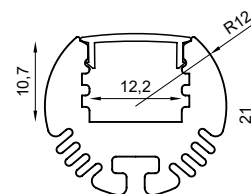

Nombre	LINEROUND
Referencia	LINEROUNDxx
Potencia	30W/m máxima potencia de LED soportada
Descripción	Perfil de aluminio para superficie de alta calidad. Adecuado para el uso de tiras flexibles de LED. Disponible en barras de hasta 6m
Aplicaciones	Generar líneas de luz de alta potencia, hacer luminarias e incluso colgadores luminosos.

	REFERENCIA	DESCRIPCIÓN	MATERIAL
	LINEROUND07	Perfil LINEROUND 1m anod. plata mate	Aluminio
	LINEROUND02	Perfil LINEROUND 1m anod. negro	Aluminio
	LINEROUND01	Perfil LINEROUND 1m lacado blanco	Aluminio
	LIDIFO	Difusor opal 1m	PC
	LIDIFC	Difusor transparente 1m	PC
	LIDIFN	Difusor negro 1m	PC
	LINEROUNDT07	Tapa final sin agujero gris	PVC
	LINEROUNDT02	Tapa final sin agujero negra	PVC
	LINEROUNDT01	Tapa final sin agujero blanca	PVC
	LINEROUNDTA07	Tapa final con agujero gris	PVC
	LINEROUNDTA02	Tapa final con agujero negra	PVC
	LINEROUNDTA01	Tapa final con agujero blanca	PVC
	LINEROUNDSORA07	Soporte montaje lateral gris	PVC
	LINEROUNDSORA02	Soporte montaje lateral negro	PVC
	LINEROUNDAORA01	Soporte montaje lateral blanco	PVC
	LINEROUNDSO07	Soporte brazo basculante gris	PVC
	LINEROUNDSO02	Soporte brazo basculante negro	PVC
	LINEROUNDSO01	Soporte brazo basculante blanco	PVC

ESCALA 1:1

LUXLIGHT se reserva el derecho de modificar las especificaciones