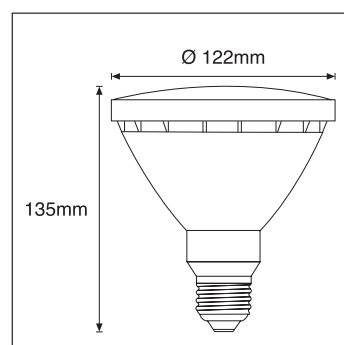

Ficha técnica

LED LAMPS

Nombre LED SPOT PAR 38 LIP388324V

Descripción Lámpara LED tipo PAR38 de 15W con portalámparas E27 y alimentación de 12V a 30V. Ángulo de emisión de 30°. No regulable.

Aplicaciones Iluminación puntual y de acento

Peso 198 gr

Temp. de trabajo -20 a 40°C

LUXLIGHT se reserva el derecho de modificar las especificaciones

Accesorios

	Referencia	Descripción
	LIESTACA	Soporte para jardines

Acabado

1

BLANCO