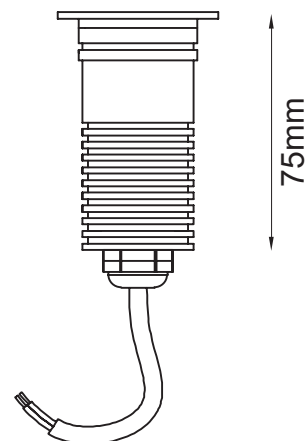

Ficha técnica

OUTDOOR

Nombre LIPLAYRGBW

Descripción Empotrable LED de suelo RGB + 4000°K para exterior.

Aplicaciones Iluminación exterior.

Referencia LIPLAYRGBW

Flujo Luminoso 4000°K: 175lm

Eficiencia 50lm/W

LUXLIGHT se reserva el derecho de modificar las especificaciones

ACCESORIOS	Referencia	Descripción
------------	------------	-------------

LIPLAY5003	Circular Ø50mm en inoxidable
------------	------------------------------

LIPLAY5004	Cuadrado 50x50mm en inoxidable
------------	--------------------------------

LIPLAY5005	Circular Ø60mm 1 salida en inoxidable
------------	---------------------------------------

LIPLAY5006	Circular Ø60mm 2 salidas en inoxidable
------------	--

LIPLAY5007	Circular Ø60mm 3 salidas simetricas en inoxidable
------------	---

LIPLAY5008	Circular Ø60mm 3 salidas asimetricas en inoxidable
------------	--

LIPLAY5009	Circular Ø60mm 4 salidas en inoxidable
------------	--