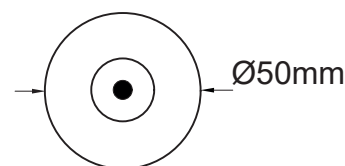

LUXLIGHT se reserva el derecho de modificar las especificaciones

ACCESORIOS	Referencia	Descripción
------------	------------	-------------

LIPLAY5003	Circular Ø50mm en inoxidable
------------	------------------------------

LIPLAY5004	Cuadrado 50x50mm en inoxidable
------------	--------------------------------

LIPLAY5005	Circular Ø60mm 1 salida en inoxidable
------------	---------------------------------------

LIPLAY5006	Circular Ø60mm 2 salidas en inoxidable
------------	--

LIPLAY5007	Circular Ø60mm 3 salidas simetricas en inoxidable
------------	---

LIPLAY5008	Circular Ø60mm 3 salidas asimetricas en inoxidable
------------	--

LIPLAY5009	Circular Ø60mm 4 salidas en inoxidable
------------	--