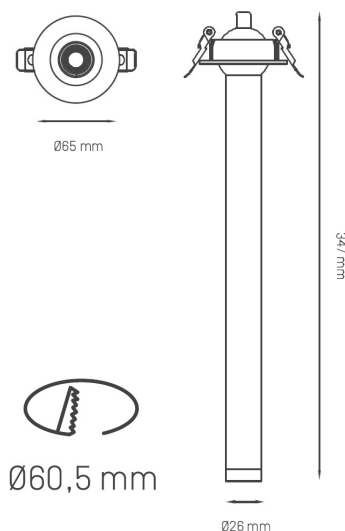

Ficha técnica

TRIMLESS

Nombre LIRA 34

Descripción Luminaria empotrable de techo LED orientable para 7W de potencia. Ideal para iluminación general y decorativa.

Aplicaciones Iluminación general y de acento.

Referencia	LIRLIRA342700x	LIRLIRA43000x
Flujo Luminoso*	750 lm	800 lm
Eficiencia	107 lm/W	114 lm/W
Temp. Color	2.700°K	3.000°K
Consumo	7W	
CRI	>90	
Tensión	85-265V	
Ángulo	60°	
Factor de potencia	0,9	
Vida útil	50.000h	
Lum. Maint. @50K	L80 B10	
Driver	Incluido	
Regulación	DALI a consultar	
Índice de protección	IP 40	
Material	Aluminio	
Peso	-gr	

LUXLIGHT se reserva el derecho de modificar las especificaciones

Acabados

01

02

BLANCO

NEGRO

Completar códigos referencia (x)

TRIDONIC
enlightening your ideas

VS LIGHTING SOLUTIONS