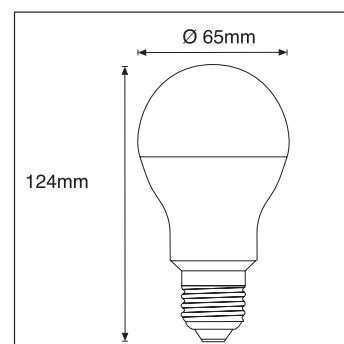

Nombre LED STANDARD A65 LISTD11

Descripción Lámpara LED estándar tipo A65 de 11W a 90-260V. No regulable.

Aplicaciones Iluminación general

Referencia	LISTD1183	LISTD1184	LISTD1185
Flujo Luminoso	830	840	850
Eficiencia	75lm/W	76lm/W	77lm/W
Temp. Color	3.000°K	4.000°K	5.000°K
Consumo	11W		
CRI	>90		
Tensión	90-260Vac		
Ángulo	220°		
Factor de potencia	0,8		
Vida útil	25.000h		
Lum. Maint. @50K	L70 B50		
Driver	Incluido		
Regulación	No regulable		
Portalámparas	E27		
Índice de protección	IP 20		
Material	Polímero		
Peso	59 gr		
Temp. de trabajo	-20 a 40°C		