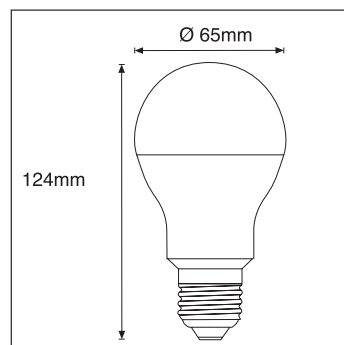

Nombre LED STANDARD A65 LISTD118524

Descripción Lámpara LED estándar tipo A65 de 11W a 12-30V. No regulable.

Aplicaciones Iluminación especial para instalaciones a 12V o 24V

Referencia LISTD118524

Flujo Luminoso 1.050lm

Eficiencia 95lm/W

Temp. Color 5.000°K

Consumo 11W

CRI >80

Tensión 12-30Vac/dc

Ángulo 220°

Factor de potencia -

Vida útil 25.000h

Lum. Maint. @50K L70 B50

Driver Incluido

Regulación No regulable

Portalámparas E27

Índice de protección IP 20

Material Polímero

Peso 74 gr

Temp. de trabajo -20 a 40°C

LUXLIGHT se reserva el derecho de modificar las especificaciones

Acabado

1

BLANCO